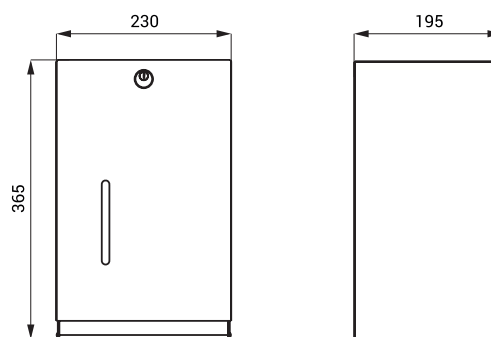

## Rozmery

SLZN 59ES

## Technická špecifikácia

<b>Rozmery (SLZN 59E)</b>	230 x 195 x 365 mm
<b>Rozmery (SLZN 59ES)</b>	500 x 400 x 1500 mm
<b>Napájacie napätie SLZN 59E, 59ES</b>	24 V DC (súčasťou zásuvkový napájací zdroj 230 V AC/24 V DC)
<b>SLZN 59EB, ESB</b>	bateriový blok 12 V
<b>Príkonnosť</b>	3 W
<b>Nastaviteľná doba jednej dávky</b>	1,3 - 13 s; 0,5 - 5 ml