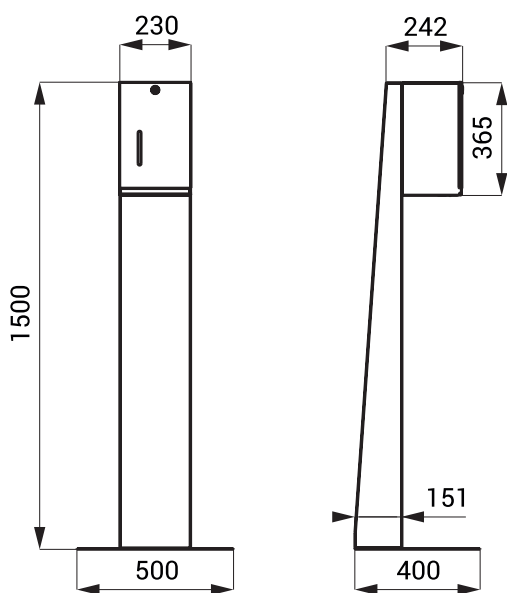

## Rozmery

SLZN 59ES

## Technická špecifikácia

<b>Rozmery (SLZN 59E)</b>	230 x 195 x 365 mm
<b>Rozmery (SLZN 59ES)</b>	500 x 400 x 1500 mm
<b>Napájacie napätie SLZN 59E, 59ES</b>	24 V DC (súčasťou zásuvkový napájací zdroj 230 V AC/24 V DC)
<b>SLZN 59EB, ESB</b>	bateriový blok 12 V
<b>Príkonnosť</b>	3 W
<b>Nastaviteľná doba jednej dávky</b>	1,3 - 13 s; 0,5 - 5 ml