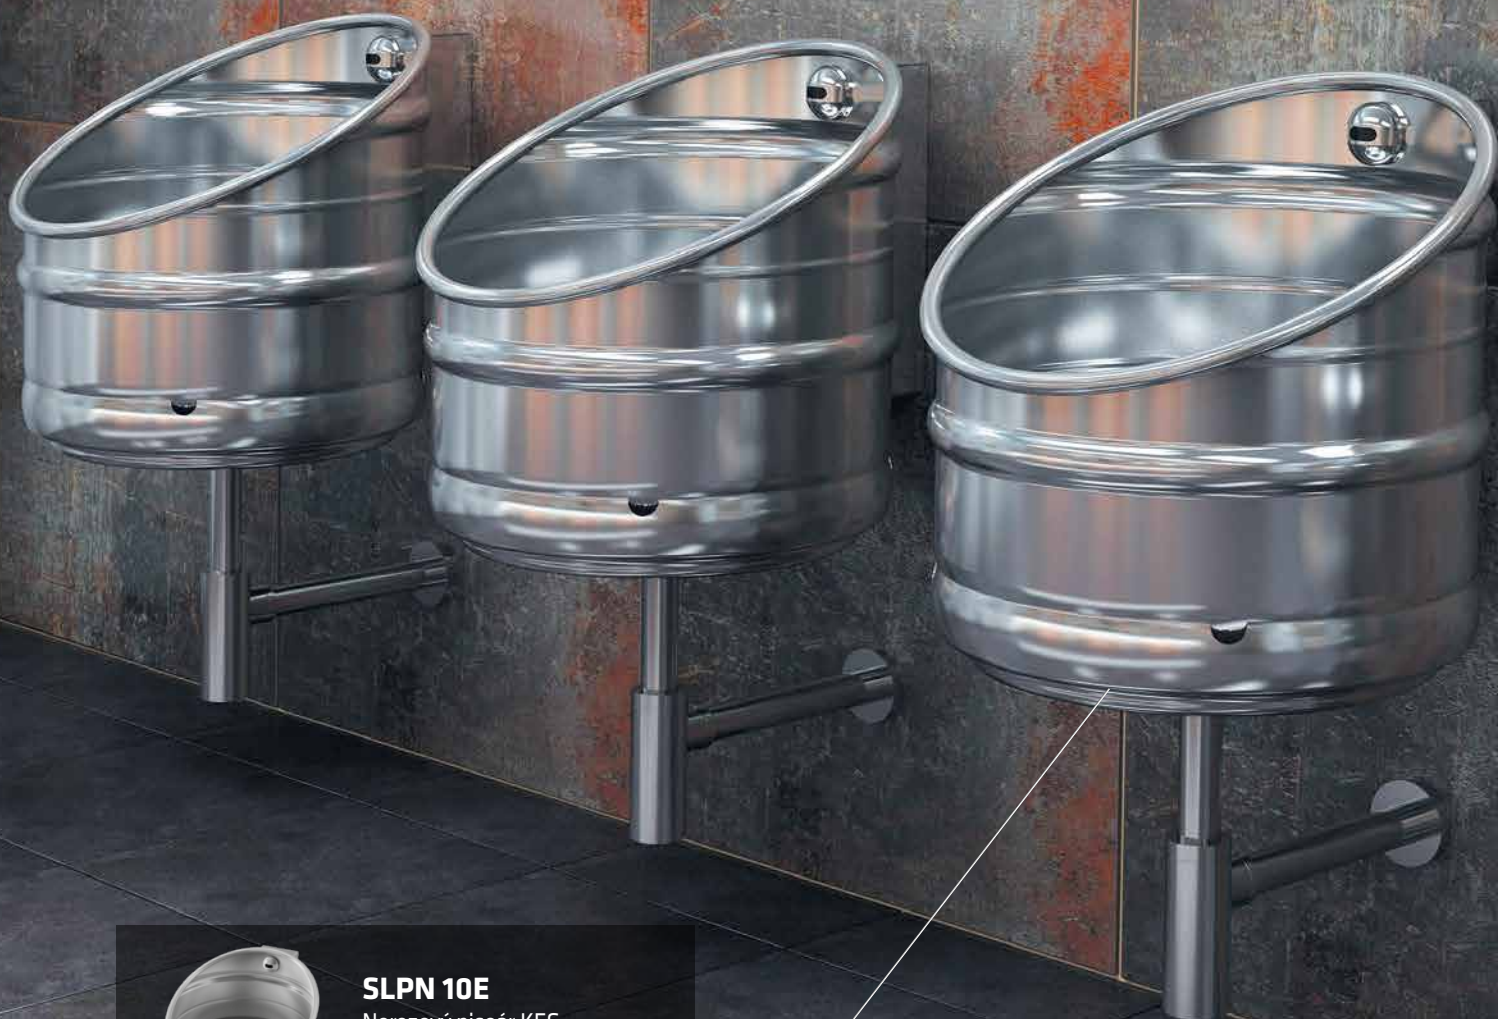

KEGline

SANELA [®]
we make water cool[®]

www.sanela.cz

SLZN 82
Nerezové zrcadlo KEG

SLUN 77
Nerezové kulaté umyvadlo
KEG na desku,
povrch matný

SLUN 77A
Nerezové kulaté závěsné
umyvadlo KEG,
povrch matný

Naše nová série produktů **KEGline**

osloví svým neotřelým designem, kvalitním dílenským zpracováním a vysokou odolností. Jsme hrdí na to, že jsme našli využití pivních sudů zcela inovativním způsobem. Výrobky KEGline díky své výjimečnosti zaujmou i náročného zákazníka.

SLPN 10E

Nerezový pisoár KEG
s integrovaným automatickým
splachovačem s elektronikou
ALS, povrch matný

SLZN 92

Barová stolička KEG,
povrch matný,
sedátko vyrobeno
z ručně dlabaného
dubového dřeva