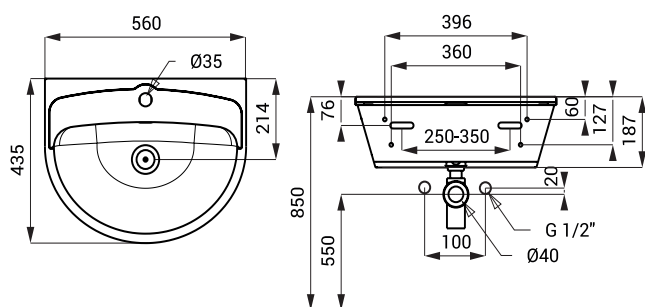

Nerezové umývadlá SLUN 01, SLUN 02, SLUN 36A

SLUN 01

Vlastnosti

- závesné nerezové umývadlo
- s otvorom pre batériu
- prepád
- materiál AISI - 304
- povrch matný

Rozmery

Špecifikácia dodávky

SLUN 01 - obj. č. 93010 nerezové umývadlo, prepádová sada, sifón, upevňovacia sada

SLUN 02

Vlastnosti

- závesné nerezové umývadlo so zadnou stenou
- s otvorom pre batériu
- prepád
- materiál AISI - 304
- povrch matný

Rozmery

Špecifikácia dodávky

SLUN 02 - obj. č. 93020 nerezové umývadlo, konzola 2 ks, zadná stena, prepádová sada, sifón, upevňovacia sada

SLUN 36A

Vlastnosti

- závesné nerezové umývadlo
- vhodné pre umiestenie viac umývadiel vedľa seba do rady
- s otvorom pre batériu
- prepád
- materiál AISI - 304
- povrch matný

Rozmery

Špecifikácia dodávky

SLUN 36A - obj. č. 73362 nerezové umývadlo, konzola 2 ks, prepádová sada, sifón, upevňovacia sada vrátane zátky