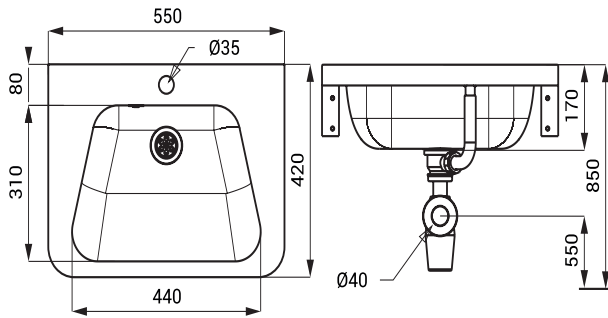

SLUN 02

Vlastnosti

- závesné nerezové umývadlo so zadnou stenou
- s otvorom pre batériu
- prepád
- materiál AISI - 304
- povrch matný

Rozmery

Špecifikácia dodávky

SLUN 02 - obj. č. 93020 nerezové umývadlo, konzola 2 ks, zadná stena, prepádová sada, sifón, upevňovacia sada

SLUN 36A

Vlastnosti

- závesné nerezové umývadlo
- vhodné pre umiestenie viac umývadiel vedľa seba do rady
- s otvorom pre batériu
- prepád
- materiál AISI - 304
- povrch matný

Rozmery

Špecifikácia dodávky

SLUN 36A - obj. č. 73362 nerezové umývadlo, konzola 2 ks, prepádová sada, sifón, upevňovacia sada vrátane zátky