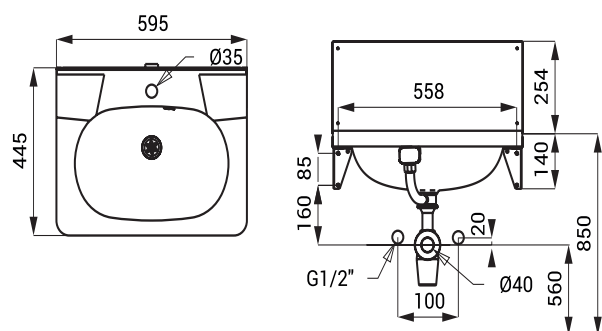

Nerezové umývadlá SLUN 01, SLUN 02, SLUN 36A

SLUN 01

Vlastnosti

- závesné nerezové umývadlo
- s otvorom pre batériu
- prepád
- materiál AISI - 304
- povrch matný

Rozmery

Špecifikácia dodávky

SLUN 01 - obj. č. 93010 nerezové umývadlo, prepádová sada, sifón, upevňovacia sada

SLUN 02

Vlastnosti

- závesné nerezové umývadlo so zadnou stenou
- s otvorom pre batériu
- prepád
- materiál AISI - 304
- povrch matný

Rozmery

Špecifikácia dodávky

SLUN 02 - obj. č. 93020 nerezové umývadlo, konzola 2 ks, zadná stena, prepádová sada, sifón, upevňovacia sada

SLUN 36A

Vlastnosti

- závesné nerezové umývadlo
- vhodné pre umiestenie viac umývadiel vedľa seba do rady
- s otvorom pre batériu
- prepád
- materiál AISI - 304
- povrch matný

Rozmery

Špecifikácia dodávky

SLUN 36A - obj. č. 73362 nerezové umývadlo, konzola 2 ks, prepádová sada, sifón, upevňovacia sada vrátane zátky