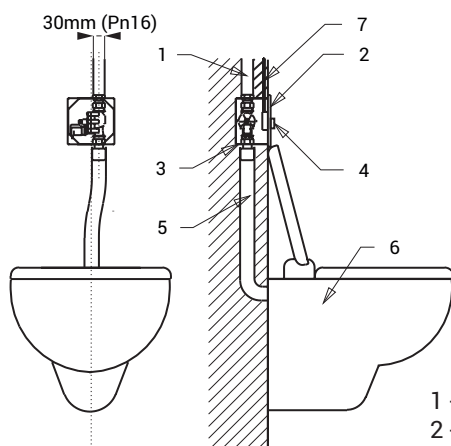

## Vlastnosti

- **antivandalové prevedenie**
- určený pre tlakovú vodu z rozvodu, nie je možné ho použiť pre WC s nádržkou
- reaguje na mierne stlačenie piezo tlačítka okamžitým spláchnutím
- doba splachovania je nastaviteľná od 0,5 do 15,5 s, štandardne 8 s
- samočinné doplnkové spláchnutie po každom ôsmom použití a po 24 hodinách od posledného zopnutia ventilu
- elektromagnetický ventil s možnosťou regulácie prietoku vody, možnosť spláchnutia otočením cievky ventilu (napr. v prípade výpadku elektrickej energie)
- kontrola stavu batérie (u variant s indexom B)
- nastavenie parametrov pomocou diaľkového ovládača SLD 04

## Technická špecifikácia

- 1 - prívod vody
- 2 - nerezový kryt s elektronikou
- 3 - montážna krabica
- 4 - piezo tlačidlo
- 5 - výtok vody
- 6 - záchodová misa
- 7 - prívod napájania 24 V DC

<b>Rozmer nerezového krytu</b>	170 x 160 x 10 mm
<b>Rozmer montážnej krabice</b>	145 x 155 x 100 mm
<b>Napájacie napätie</b>	
▪ SLW 01P	24 V DC
▪ SLW 01PB	6 V
<b>Príkion</b>	
▪ pri napájaní 24 V DC	7 W
▪ pri napájaní 6 V	3 W
<b>Doporučený pracovný tlak</b>	0,15 - 0,6 MPa
<b>Prietok</b>	70 l/min. pri tlaku 0,15 MPa (inf. údaj)
<b>Vstup vody</b>	prierez min. 32 mm (PN 16) vonkajší závit min. G 1"
<b>Výstup vody</b>	vonkajší závit min. G 1"

## Špecifikácia dodávky

- SLW 01P - obj. č. 14015 nerezový kryt s piezo elektronikou, nerezová montážna krabica so skrutkovaním  
 SLW 01PB - obj. č. 14010 a elektromagnetickým ventilom, výtoková armatúra s tesnením, 4 ks alkalických batérií AA, 1,5 V, 2700 mAh (SLW 01PB)