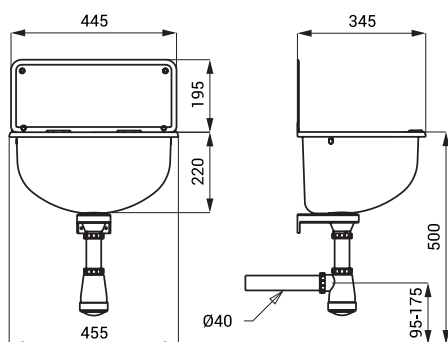

Nerezové výlevky SLVN 01, SLVN 04, SLVN 06

SLVN 01

Vlastnosti

- závesná nerezová výlevka
- so zadnou stenou a mriežkou
- prepád
- materiál AISI - 304
- povrch matný

Rozmery

Špecifikácia dodávky

SLVN 01 - obj. č. 98010 nerezová výlevka, zadná stena, mriežka, prepádová sada, sifón, upevňovacia sada

SLVN 04

Vlastnosti

- závesná nerezová výlevka
- so zadnou stenou a mriežkou
- materiál AISI - 304
- povrch matný

Rozmery

Špecifikácia dodávky

SLVN 04 - obj. č. 98040 nerezová výlevka, zadná stena, mriežka, sifón, upevňovacia sada

SLVN 06

Vlastnosti

- závesná nerezová výlevka
- so zadnou stenou a mriežkou
- prepád
- materiál AISI - 304
- povrch matný

Rozmery

Špecifikácia dodávky

SLVN 06 - obj. č. 98060 nerezová výlevka, zadná stena, mriežka, prepádová sada, sifón, upevňovacia sada