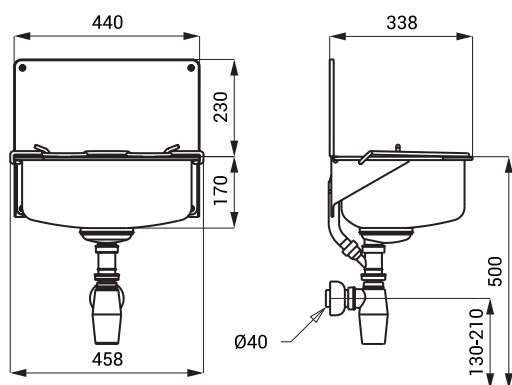

Nerezové výlevky SLVN 01, SLVN 04, SLVN 06

SLVN 01

Vlastnosti

- závesná nerezová výlevka
- so zadnou stenou a mriežkou
- prepád
- materiál AISI - 304
- povrch matný

Rozmery

Špecifikácia dodávky

SLVN 01 - obj. č. 98010 nerezová výlevka, zadná stena, mriežka, prepádová sada, sifón, upevňovacia sada

SLVN 04

Vlastnosti

- závesná nerezová výlevka
- so zadnou stenou a mriežkou
- materiál AISI - 304
- povrch matný

Rozmery

Špecifikácia dodávky

SLVN 04 - obj. č. 98040 nerezová výlevka, zadná stena, mriežka, sifón, upevňovacia sada

SLVN 06

Vlastnosti

- závesná nerezová výlevka
- so zadnou stenou a mriežkou
- prepád
- materiál AISI - 304
- povrch matný

Rozmery

Špecifikácia dodávky

SLVN 06 - obj. č. 98060 nerezová výlevka, zadná stena, mriežka, prepádová sada, sifón, upevňovacia sada