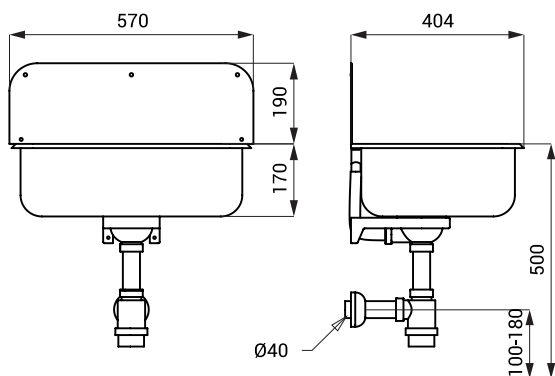

SLVN 04

Vlastnosti

- závesná nerezová výlevka
- so zadnou stenou a mriežkou
- materiál AISI - 304
- povrch matný

Rozmery

Špecifikácia dodávky

SLVN 04 - obj. č. 98040 nerezová výlevka, zadná stena, mriežka, sifón, upevňovacia sada

SLVN 06

Vlastnosti

- závesná nerezová výlevka
- so zadnou stenou a mriežkou
- prepád
- materiál AISI - 304
- povrch matný

Rozmery

Špecifikácia dodávky

SLVN 06 - obj. č. 98060 nerezová výlevka, zadná stena, mriežka, prepádová sada, sifón, upevňovacia sada