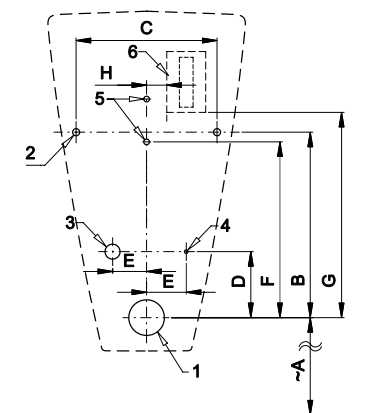

18 l/min (inf. údaj)

Vstup vody

vonkajší závit G 1/2"

Výstup vody

vnútorný závit G 1/2"

Stavebná príprava

- 1 - odpadové potrubie Ø 50 mm
- 2 - 2 x otvory pre úchyty
- 3 - prívod vody G 1/2"
- 4 - prívod napájania 24 V DC alebo 230 V AC
- 5 - 2 x otvory pre hmoždinky Ø 8 mm
- 6 - napájací zdroj alebo bateriové púzdro

Ilustračné foto:

281630

Ilustračné foto:

281632

SLA 11

SLA 11A

SLA 11B

SLA 11C

Rozmery (mm)	A	B	C	D	E	F	G	H
SLP 99 - VIU	460	230	155	150	60	220	340	35

* pre výšku prednej hrany pisoára 650 mm nad zemou

Špecifikácia dodávky

- SLP 99S - obj. č. 21992 radarový splachovač na montážnej lište, elektromagnetický ventil, prepojovacie hadice,
- SLP 99Z - obj. č. 21994 rohový ventil, montážna šablóna, sifón, napájací zdroj (SLP 99Z), 4 ks AA alkalických batérií
- SLP 99B - obj. č. 21996 1,5 V, 2700 mAh s puzdrom (SLP 99RB)