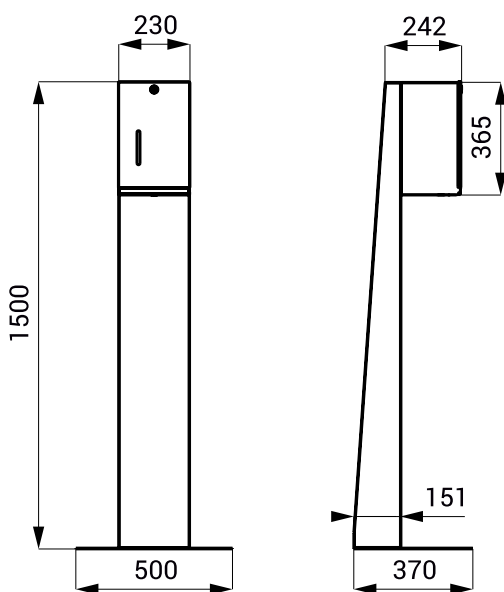

Rozmery

SLZN 59ES

SLZN 59E

Technická špecifikácia

Rozmery (SLZN 59E)	230 x 195 x 365 mm
Rozmery (SLZN 59ES)	500 x 370 x 1500 mm
Napájacie napätie SLZN 59E, 59ES	24 V DC (súčasťou zásuvkový napájací zdroj 230 V AC/24 V DC)
SLZN 59EB, ESB	bateriový blok 12 V
Príkion	7 W
Nastaviteľná doba jednej dávky	1,3 - 13 s; 0,5 - 5 ml
Výdrž akumulátora (SLZN 59EB, SLZN 59ESB)	700 dní pri 500 cykloch/deň a dávkovanie 1,3 s; 315 dní pri 500 cykloch/deň a dávkovanie 2,6 s
Životnosť akumulátora (SLZN 59EB, SLZN 59ESB)	200 nabíjacích cyklov
Odporúčaná viskozita mydla	10 mPa*s - 5000 mPa*s

Špecifikácia dodávky

SLZN 59E - obj. č. 95590 nerezový dávkovač, 5 l nádržka, zásuvkový napájací zdroj (SLZN 59E),
SLZN 59EB - obj. č. 95592 upevňovacia sada, batériový blok 12 V (SLZN 59EB), diaľkové ovládanie SLD 03