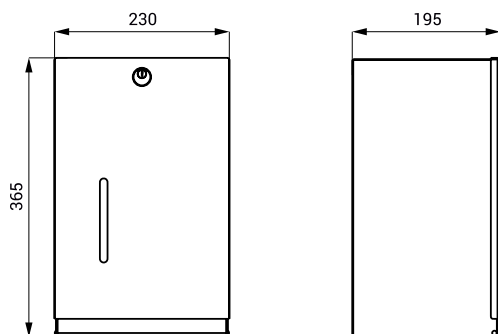

Rozmery

SLZN 59ES

SLZN 59E

Technická špecifikácia

Rozmery (SLZN 59E)	230 x 195 x 365 mm
Rozmery (SLZN 59ES)	500 x 370 x 1500 mm
Napájacie napätie SLZN 59E, 59ES	24 V DC (súčasťou zásuvkový napájací zdroj 230 V AC/24 V DC)
SLZN 59EB, ESB	bateriový blok 12 V
Príkion	7 W
Nastaviteľná doba jednej dávky	1,3 - 13 s; 0,5 - 5 ml
Výdrž akumulátora (SLZN 59EB, SLZN 59ESB)	700 dní pri 500 cykloch/deň a dávkovanie 1,3 s; 315 dní pri 500 cykloch/deň a dávkovanie 2,6 s
Životnosť akumulátora (SLZN 59EB, SLZN 59ESB)	200 nabíjacích cyklov
Odporúčaná viskozita mydla	10 mPa*s - 5000 mPa*s