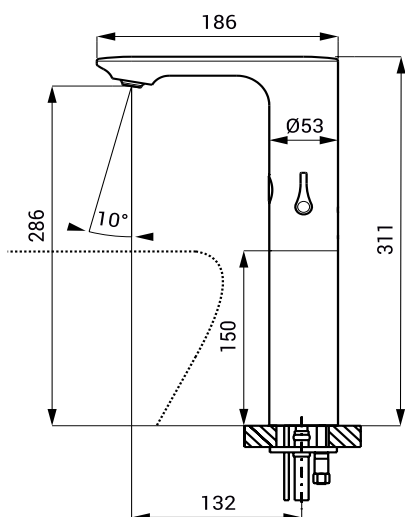

Automatická čierna zmiešavacia umývadlová batéria SLU 60V

Vlastnosti

- úsporný perlátor, prietok 6 l/min
- hygienický preplach
- možnosť jednorazového nastavenia regulácie teploty vody a následné prekrytie krytkou
- je určená pre umývadlá na dosku
- maximálna výška umývadla 150 mm
- elektromagnetický ventil je integrovaný v tele batérie
- je určená pre prívod teplej a studenej vody, nastavenie teploty páčkou
- reaguje na prítomnosť rúk v snímanej zóne okamžitým spustením vody
- k vypnutiu vody dôjde po vybratí rúk po uplynutí nastavenej doby (možné nastaviť v rozsahu 0,25 - 7,75 s)
- bezpečnostná funkcia vypnutia vody po 5 minútach
- kontrola stavu batérie (u variant s indexom B)
- možnosť prepnutia do režimu ŠTART/STOP
- nastavenie parametrov pomocou diaľkového ovládača SLD 03

Rozmery

Technická špecifikácia

Napájacie napätie

- SLU 60V 24 V DC
- SLU 60VB 6 V

Príkion

- pri napájaní 24 V DC 2 W
- pri napájaní 6 V 2 W

Životnosť batérií

- 4 ks AA alkalických batérií 1,5 V, 2700 mAh cca 2 roky (pri 100 zopnutiach denne)

Dosah

- štandardne 0,13 - 0,19 m
- v režime ŠTART/STOP 0,05 - 0,15 m

Doporučený pracovný tlak

- 0,1 - 0,6 MPa

Prietok

- 6 l/min. (inf. údaj)

Vstup vody

- vonkajší závit G 1/2"

Špecifikácia dodávky

- SLU 60V - obj. č. 03602 výtokové ramienko s reguláciou teploty, elektronikou a elektromagnetickým ventilom,
SLU 60VB - obj. č. 03607 prepojovacie hadice, rohový ventil s filtrom a spätnou klapkou (2 ks), krytka, 4 ks AA alkalických batérií 1,5 V, 2700 mAh s puzdrom (SLU 60VB)