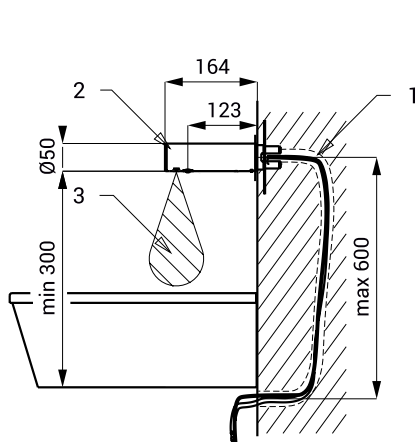

Automatický čierny nerezový nástenný dávkovač mydla SLZN 83EV

SLZN 83EV

Vlastnosti

- jednoduché dopĺňovanie mydla
- nízka spotreba mydla
- reaguje na prítomnosť rúk v snímanej zóne spustením jednej dávky mydla (čas dávkovanie mydla možné nastaviť v rozsahu 1,3 - 13 s), štandardne 2,6 s
- nádržka na mydlo 1 l
- nastavenie parametrov pomocou diaľkového ovládača SLD 03

Stavebná príprava

- 1 - prívod mýdla a prívod napájania
24 V DC v ochrannej rúrke
2 - nerezové ramienko
3 - dosah

Technická špecifikácia

Napájacie napätie	230 V AC
Príkion	3 W
Dosah	0,11 - 0,15 m
Odporúčaná viskozita mydla	10 mPa*s - 5000 mPa*s
(Nepoužívať chemické rozpúšťadlá ani dezinfekcie)	

Špecifikácia dodávky

SLZN 83EV - obj. č. 85837

čierne nerezové ramienko s dávkovačom mydla a elektronikou, úchytková doska, prírodná hadička a káble, čerpadlo na mydlo a nádržka na mydlo 1 l, ochranná rúrka 80 cm, SLZ 07 - napájací zdroj do zásuvky 230 V AC/ 24 V DC