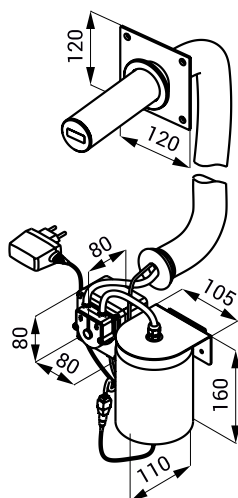

Automatický čierny nerezový nástenný dávkovač mydla SLZN 83EV

SLZN 83EV

Vlastnosti

- jednoduché dopĺňovanie mydla
- nízka spotreba mydla
- reaguje na prítomnosť rúk v snímanej zóne spustením jednej dávky mydla (čas dávkovanie mydla možné nastaviť v rozsahu 1,3 - 13 s), štandardne 2,6 s
- nádržka na mydlo 1 l
- nastavenie parametrov pomocou diaľkového ovládača SLD 03

Stavebná príprava

- 1 - prívod mýdla a prívod napájania
24 V DC v ochrannej rúrke
2 - nerezové ramienko
3 - dosah

Technická špecifikácia

Napájacie napätie	230 V AC
Príkion	3 W
Dosah	0,11 - 0,15 m
Odporúčaná viskozita mydla	10 mPa*s - 5000 mPa*s
(Nepoužívať chemické rozpúšťadlá ani dezinfekcie)	

Špecifikácia dodávky

SLZN 83EV - obj. č. 85837

čierne nerezové ramienko s dávkovačom mydla a elektronikou, úchytková doska, prírodná hadička a káble, čerpadlo na mydlo a nádržka na mydlo 1 l, ochranná rúrka 80 cm, SLZ 07 - napájací zdroj do zásuvky 230 V AC/ 24 V DC