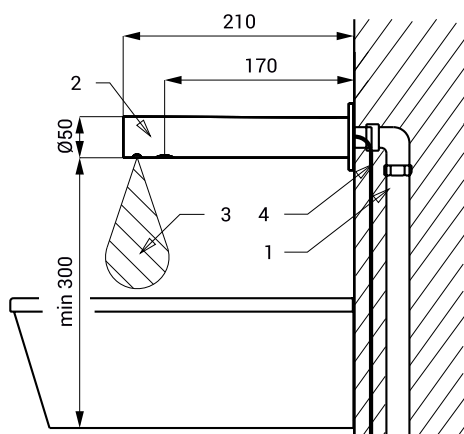

Stavebná príprava

- 1 - prívodné vodovodné potrubie
- 2 - umývadlový výtok
- 3 - snímaná zóna
- 4 - prívod napájania (SLU 43V)

Technická špecifikácia

Napájacie napätie

- SLU 43V 24 V DC
- SLU 43VB 6 V

Príkion

Doporučený pracovný tlak

- 0,1 - 0,6 MPa

Prietok

- 6 l/min. (inf. údaj)

Vstup vody

- vonkajší závit G 1/2"

SLZN 83EV - automatický nástenný dávkovač mydla

Špecifikácia dodávky