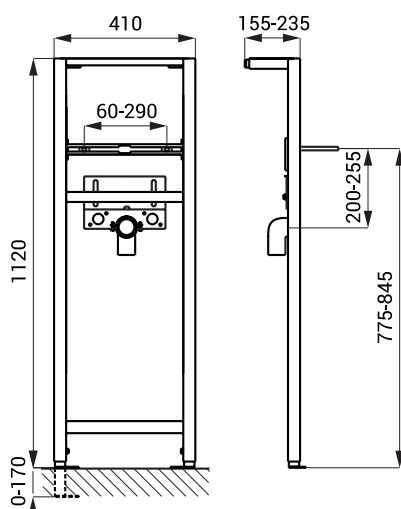

SLR 23

Vlastnosti

- rám určený pre inštaláciu do predsteňového priestoru pred pevnú stenu alebo stenu vytvorenú suchým procesom
- ukotvenie na zem a do zadnej steny
- rám slúži pre uchytenie keramického umývadla
- kovová rámová konštrukcia s modrou povrchovou úpravou práškového lakovania
- nastaviteľná výška 1120 - 1290 mm
- nastaviteľná hĺbka 155 - 235 mm

Rozmery

Špecifikácia dodávky

SLR 23 - obj. č. 08230 montážny rám, montážne skrutky M10 pre uchytenie umývadla, držiak odpadu s kolenom Ø 50 mm, držiaky prívodu vody G 1/2", spojovací materiál