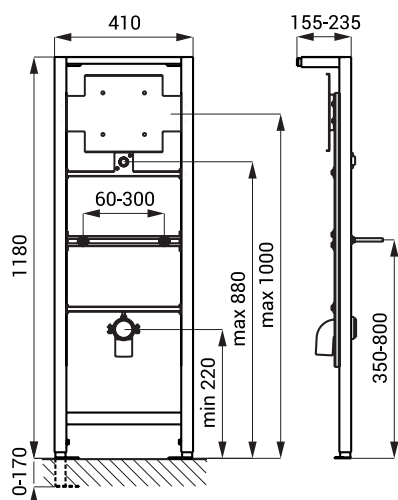

## Vlastnosti

- rám určený pre inštaláciu do predsteňového priestoru pred pevnú stenu alebo stenu vytvorenú suchým procesom
- ukotvenie na zem a do zadnej steny
- pre uchytenie keramických pisoárov a pre splachovače (SLP 02, SLP 06) so senzorom umiestneným nad pisoárom
- kovová rámová konštrukcia s modrou povrchovou úpravou práškového lakovania
- nastaviteľná výška 1120 - 1290 mm
- nastaviteľná hĺbka 155 - 235 mm

## Rozmery

## Špecifikácia dodávky

SLR 22 - obj. č. 08220 montážny rám, sada pre pripojenie vody G 1/2", doska pre upevnenie montážnej krabice, montážne skrutky M8 a M10 pre uchytenie pisoárov, držiak odpadu s kolenom Ø 50 mm, spojovací materiál