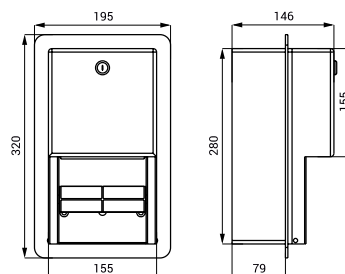

SLZN 01

95010

Nerezový zásobník veľkých kotúčov toaletného papiera

- uzamykateľný
- maximálny rozmer náplne Ø 290 x 100 mm
- min. Ø dutinky 55 mm
- povrch lesklý

SLZN 09

95090

Nerezový držiak toaletného papiera

- povrch lesklý

SLZN 26

95260

Nerezový držiak toaletného papiera

- uzamykateľný
- montáž na stenu
- pre dva kotúčiky toaletného papiera (Ø do 135 mm)
- po spotrebovaní je prvý kotúčik automaticky nahradený druhým
- povrch matný

SLZN 37

95370

Nerezový zásobník veľkých kotúčov toaletného papiera

- uzamykateľný
- maximálny rozmer náplne Ø 290 x 100 mm
- min. Ø dutinky 55 mm
- povrch matný

SLZN 37V

95372

Nerezový zásobník veľkých kotúčov toaletného papiera

- uzamykateľný
- maximálny rozmer náplne Ø 290 x 100 mm
- min. Ø dutinky 55 mm
- povrch čierny matný

SLZN 37X

95371

Nerezový zásobník veľkých kotúčov toaletného papiera

- uzamykateľný
- maximálny rozmer náplne Ø 290 x 100 mm
- min. Ø dutinky 55 mm
- povrch matný