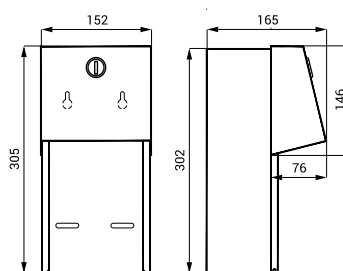

SLZN 01

95010

Nerezový zásobník veľkých kotúčov toaletného papiera

- uzamykateľný
- maximálny rozmer náplne Ø 290 x 100 mm
- min. Ø dutinky 55 mm
- povrch lesklý

SLZN 09

95090

Nerezový držiak toaletného papiera

- povrch lesklý

SLZN 26

95260

Nerezový držiak toaletného papiera

- uzamykateľný
- montáž na stenu
- pre dva kotúčiky toaletného papiera (Ø do 135 mm)
- po spotrebovaní je prvý kotúčik automaticky nahradený druhým
- povrch matný

SLZN 37

95370

Nerezový zásobník veľkých kotúčov toaletného papiera

- uzamykateľný
- maximálny rozmer náplne Ø 290 x 100 mm
- min. Ø dutinky 55 mm
- povrch matný

SLZN 37V

95372

Nerezový zásobník veľkých kotúčov toaletného papiera

- uzamykateľný
- maximálny rozmer náplne Ø 290 x 100 mm
- min. Ø dutinky 55 mm
- povrch čierny matný

SLZN 37X

95371

Nerezový zásobník veľkých kotúčov toaletného papiera

- uzamykateľný
- maximálny rozmer náplne Ø 290 x 100 mm
- min. Ø dutinky 55 mm
- povrch matný