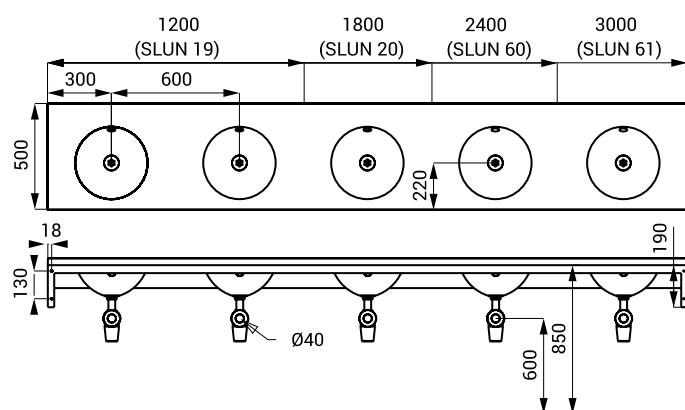

Nerezové viacmiestne umývadlá SLUN 19, SLUN 20, SLUN 60, SLUN 61

SLUN 19

Rozmery

Špecifikácia dodávky

- SLUN 19 - obj. č. 93190 nerezové viacmiestné umývadlo, prepádové sady, sifóny, upevňovacia sada
- SLUN 20 - obj. č. 93200
- SLUN 60 - obj. č. 93600
- SLUN 61 - obj. č. 93610

Vlastnosti

- SLUN 19 - závesné nerezové dvojumývadlo s prepádom, dĺžka 1200 mm
- SLUN 20 - závesné nerezové trojumývadlo s prepádom, dĺžka 1800 mm
- SLUN 60 - závesné nerezové štvorumývadlo s prepádom, dĺžka 2400 mm
- SLUN 61 - závesné nerezové päťumývadlo s prepádom, dĺžka 3000 mm
- bez otvorov pre batérie (možnosť zhotovenia na objednávku)
- možnosť zhotovenia otvorov pre zápusťné dávkovače mydla
- vnútorný priemer umývadla 320 mm
- materiál AISI - 304
- povrch matný