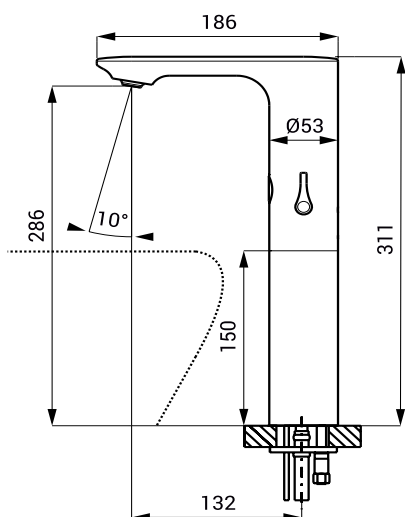

## Vlastnosti

- úsporný perlátor, prietok 6 l/min
- hygienický preplach
- možnosť jednorazového nastavenia regulácie teploty vody a následné prekrytie krytkou
- je určená pre umývadlá na dosku
- maximálna výška umývadla 150 mm
- elektromagnetický ventil je integrovaný v tele batérie
- je určená pre prívod teplej a studenej vody, nastavenie teploty páčkou
- reaguje na prítomnosť rúk v snímanej zóne okamžitým spustením vody
- k vypnutiu vody dôjde po vybratí rúk po uplynutí nastavenej doby (možné nastaviť v rozsahu 0,25 - 7,75 s)
- bezpečnostná funkcia vypnutia vody po 5 minútach
- kontrola stavu batérie (u variant s indexom B)
- možnosť prepnutia do režimu ŠTART/STOP
- nastavenie parametrov pomocou diaľkového ovládača SLD 03

## Rozmery

### Vstup vody

- vonkajší závit G 1/2"