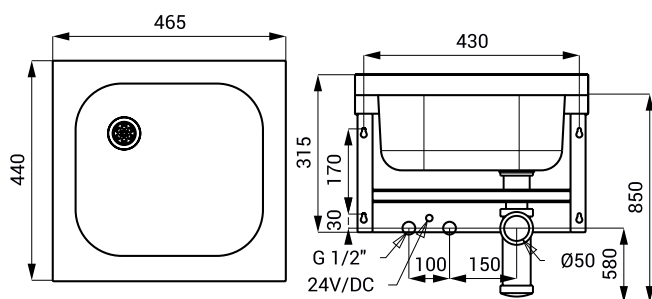

Nerezový drez SLUN 03

SLUN 03

Vlastnosti

- závesný nerezový drez s opláštením
- bez otvoru pre batériu (možnosť zhotovenia na objednávku)
- materiál AISI - 304
- povrch matný

Rozmery

Špecifikácia dodávky

SLUN 03 - obj. č. 93030 nerezový drez, sifón, upevňovacia sada