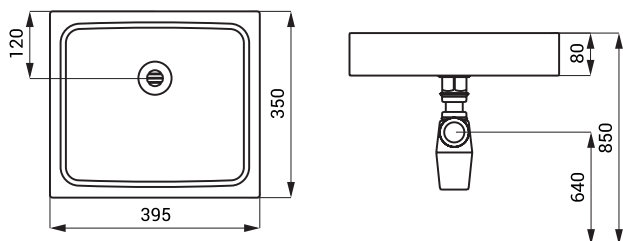

SLUN 73A

Vlastnosti

- nerezové umývadlo na dosku
- materiál AISI - 304
- povrch matný

Rozmery

Špecifikácia dodávky

SLUN 73A - obj. č. 73732 nerezové umývadlo, sifón

SLUN 73AV

Vlastnosti

- nerezové umývadlo na dosku
- materiál AISI - 304
- povrch čierny matný

Rozmery

Špecifikácia dodávky

SLUN 73AV - obj. č. 73733 nerezové umývadlo, sifón