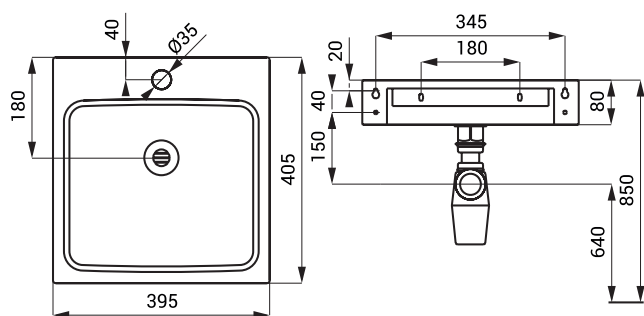

Nerezové umývadlá SLUN 73, SLUN 73A, SLUN 73AV, SLUN 73V

SLUN 73

Vlastnosti

- závesné nerezové umývadlo
- s otvorom pre batériu
- materiál AISI - 304
- povrch matný

Rozmery

Špecifikácia dodávky

SLUN 73 - obj. č. 73730 nerezové umývadlo, konzola (1 ks), sifón, upevňovacia sada

SLUN 73V

Vlastnosti

- závesné nerezové umývadlo
- s otvorom pre batériu
- materiál AISI - 304
- povrch čierny matný

Rozmery

Špecifikácia dodávky

SLUN 73V - obj. č. 73731 nerezové umývadlo, konzola (1 ks), sifón, upevňovacia sada

SLUN 73A

Vlastnosti

- nerezové umývadlo na dosku
- materiál AISI - 304
- povrch matný

Rozmery

Špecifikácia dodávky

SLUN 73A - obj. č. 73732 nerezové umývadlo, sifón

SLUN 73AV

Vlastnosti

- nerezové umývadlo na dosku
- materiál AISI - 304
- povrch čierny matný

Rozmery

Špecifikácia dodávky

SLUN 73AV - obj. č. 73733 nerezové umývadlo, sifón