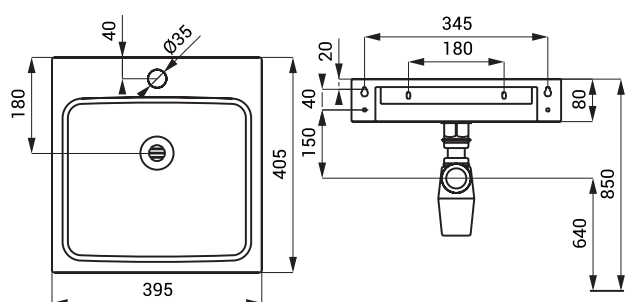

Nerezové umývadlá SLUN 73, SLUN 73A, SLUN 73AV, SLUN 73V

SLUN 73

Vlastnosti

- závesné nerezové umývadlo
- s otvorom pre batériu
- materiál AISI - 304
- povrch matný

Rozmery

Špecifikácia dodávky

SLUN 73 - obj. č. 73730 nerezové umývadlo, konzola (1 ks), sifón, upevňovacia sada

SLUN 73V

Vlastnosti

- závesné nerezové umývadlo
- s otvorom pre batériu
- materiál AISI - 304
- povrch čierny matný

Rozmery

Špecifikácia dodávky

SLUN 73V - obj. č. 73731 nerezové umývadlo, konzola (1 ks), sifón, upevňovacia sada

SLUN 73A

Vlastnosti

- nerezové umývadlo na dosku
- materiál AISI - 304
- povrch matný

Rozmery

Špecifikácia dodávky

SLUN 73A - obj. č. 73732 nerezové umývadlo, sifón

SLUN 73AV

Vlastnosti

- nerezové umývadlo na dosku
- materiál AISI - 304
- povrch čierny matný

Rozmery

Špecifikácia dodávky

SLUN 73AV - obj. č. 73733 nerezové umývadlo, sifón