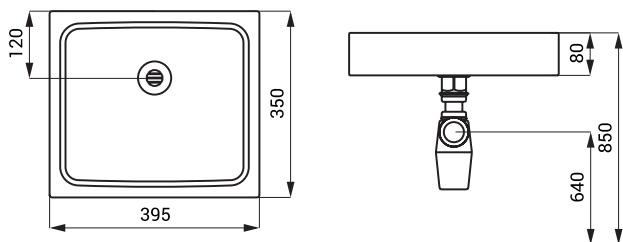

SLUN 73V

Vlastnosti

- závesné nerezové umývadlo
- s otvorom pre batériu
- materiál AISI - 304
- povrch čierny matný

Rozmery

Špecifikácia dodávky

SLUN 73V - obj. č. 73731 nerezové umývadlo, konzola (1 ks), sifón, upevňovacia sada

SLUN 73A

Vlastnosti

- nerezové umývadlo na dosku
- materiál AISI - 304
- povrch matný

Rozmery

Špecifikácia dodávky

SLUN 73A - obj. č. 73732 nerezové umývadlo, sifón

SLUN 73AV

Vlastnosti

- nerezové umývadlo na dosku
- materiál AISI - 304
- povrch čierny matný

Rozmery

Špecifikácia dodávky

SLUN 73AV - obj. č. 73733 nerezové umývadlo, sifón