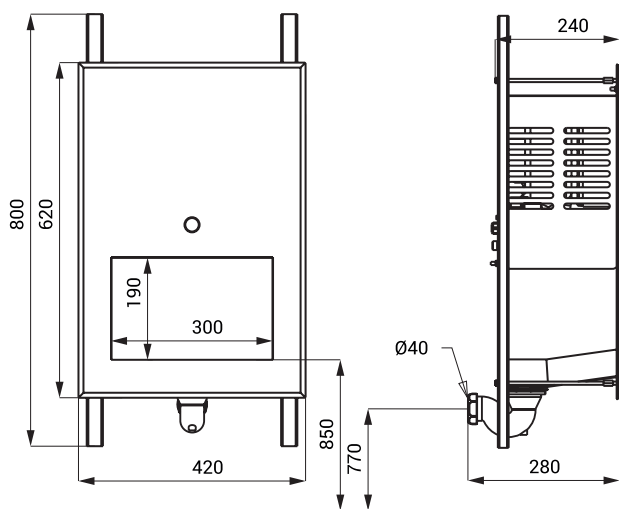

Nerezové piezo multifunkčné umývadlo SLUN 70H

SANELA 
we make water cool®

SLUN 70H

Vlastnosti

- hygienický preplach
- antivandalové prevedenie
- použitie pre väznice
- nerezové multifunkčné umývadlo so zabudovaným piezo systémom pre ovládanie dávkovača mydla, výtoku vody a sušiča rúk v jednom
- montáž cez závitové tyče z druhej strany steny
- reaguje na mierne stlačenie piezo tlačítka
- doplnenie mydla sa vykonáva zo servisnej miestnosti
- nastavenie parametrov pomocou diaľkového ovládača SLD 07
- materiál AISI - 304
- povrch matný

Priebeh funkcie:

Rozmery

Technická špecifikácia

Napájacie napätie
Doporučený pracovný tlak
Prietok
Vstup vody
Hlučnosť

230 V AC/50 Hz
0,1 - 0,6 MPa
6 l/min. (inf. údaj)
vonkajší závit G 1/2"
< 65 dB

Špecifikácia dodávky

SLUN 70H - obj. č. 73701 nerezové multifunkčné umývadlo vrátane automatického dávkovača mydla, výtoku vody a sušiča rúk, sifón, upevňovacia sada, flexo prívodný kábel so zástrčkou

Doporučené príslušenstvo

SLD 07 - obj. č. 07070 diaľkové ovládanie pre nastavenie parametrov

Nerezové multifunkčné umývadlá