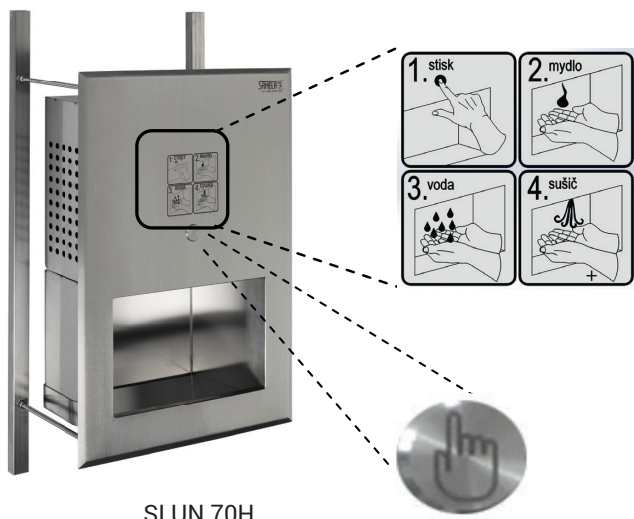

Nerezové piezo multifunkčné umývadlo SLUN 70H

SANELA 
we make water cool®

SLUN 70H

Vlastnosti

- hygienický preplach
- antivandalové prevedenie
- použitie pre väznice
- nerezové multifunkčné umývadlo so zabudovaným piezo systémom pre ovládanie dávkovača mydla, výtoku vody a sušiča rúk v jednom
- montáž cez závitové tyče z druhej strany steny
- reaguje na mierne stlačenie piezo tlačítka
- doplnenie mydla sa vykonáva zo servisnej miestnosti
- nastavenie parametrov pomocou diaľkového ovládača SLD 07
- materiál AISI - 304
- povrch matný

Priebeh funkcie:

Rozmery

Technická špecifikácia

Napájacie napätie
Doporučený pracovný tlak
Prietok
Vstup vody
Hlučnosť

230 V AC/50 Hz
0,1 - 0,6 MPa
6 l/min. (inf. údaj)
vonkajší závit G 1/2"
< 65 dB

Špecifikácia dodávky

SLUN 70H - obj. č. 73701 nerezové multifunkčné umývadlo vrátane automatického dávkovača mydla, výtoku vody a sušiča rúk, sifón, upevňovacia sada, flexo prívodný kábel so zástrčkou

Doporučené príslušenstvo

SLD 07 - obj. č. 07070 diaľkové ovládanie pre nastavenie parametrov

Nerezové multifunkčné umývadlá