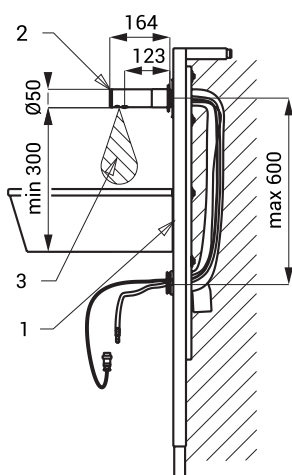

Stavebná príprava

- 1 - montážny rám s prívodom mydla a napájania 24 V DC v ochrannej rúrke
- 2 - výtokové ramienko s elektronikou
- 3 - snímaná oblasť

Technická špecifikácia

Napájacie napätie	230 V AC
Príkion	
SLZN 83ER2	5 W
SLZN 83ER3	7 W
SLZN 83ER4	9 W
SLZN 83ER5	12 W
SLZN 83ER6	14 W
Dosah	0,11 - 0,15 m
Odporúčaná viskozita mydla	10 mPa*s - 5000 mPa*s
(Nepoužívať chemické rozpúšťadlá ani dezinfekcie)	

montážny rám SLR 24

centrálny dávkovač nádržkou na mydlo 6 l

Špecifikácia dodávky

- SLZN 83ER2 - obj. č. 85812** nerezové ramienko s elektronikou (2 ks), centrálny dávkovač mydla s čerpadlami na mydlo a nádržkou na mydlo 6 l, úchytková doska, prívodné hadičky a káble v ochrannej rúrke 80 cm, napájací zdroj SLZ 01Y, montážny rám SLR 24 (2 ks), diaľkové ovládanie SLD 03
- SLZN 83ER3 - obj. č. 85813** nerezové ramienko s elektronikou (3 ks), centrálny dávkovač mydla s čerpadlami na mydlo a nádržkou na mydlo 6 l, úchytková doska, prívodné hadičky a káble v ochrannej rúrke 80 cm, napájací zdroj SLZ 01Y, montážny rám SLR 24 (3 ks), diaľkové ovládanie SLD 03
- SLZN 83ER4 - obj. č. 85814** nerezové ramienko s elektronikou (4 ks), centrálny dávkovač mydla s čerpadlami na mydlo a nádržkou na mydlo 6 l, úchytková doska, prívodné hadičky a káble v ochrannej rúrke 80 cm, napájací zdroj SLZ 01Y, montážny rám SLR 24 (4 ks), diaľkové ovládanie SLD 03
- SLZN 83ER5 - obj. č. 85815** nerezové ramienko s elektronikou (5 ks), centrálny dávkovač mydla s čerpadlami na mydlo a nádržkou na mydlo 6 l, úchytková doska, prívodné hadičky a káble v ochrannej rúrke 80 cm, napájací zdroj SLZ 01Y, montážny rám SLR 24 (5 ks), diaľkové ovládanie SLD 03
- SLZN 83ER6 - obj. č. 85816** nerezové ramienko s elektronikou (6 ks), centrálny dávkovač mydla s čerpadlami na mydlo a nádržkou na mydlo 6 l, úchytková doska, prívodné hadičky a káble v ochrannej rúrke 80 cm, napájací zdroj SLZ 01Y, montážny rám SLR 24 (6 ks), diaľkové ovládanie SLD 03