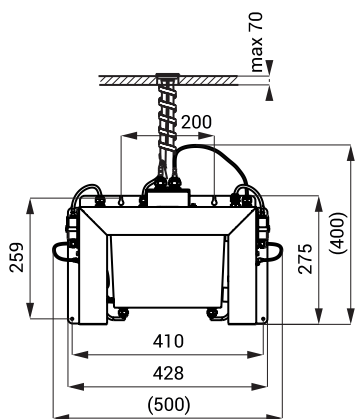

Stavebná príprava

- 1 - montážny rám s prívodom mydla a napájania 24 V DC v ochrannej rúrke
- 2 - výtokové ramienko s elektronikou
- 3 - snímaná oblasť

Technická špecifikácia

Napájacie napätie	230 V AC
Príkion	
SLZN 83ER2	5 W
SLZN 83ER3	7 W
SLZN 83ER4	9 W
SLZN 83ER5	12 W
SLZN 83ER6	14 W
Dosah	0,11 - 0,15 m
Odporúčaná viskozita mydla	10 mPa*s - 5000 mPa*s
(Nepoužívať chemické rozpúšťadlá ani dezinfekcie)	

montážny rám SLR 24

centrálny dávkovač nádržkou na mydlo 6 l

Špecifikácia dodávky

- SLZN 83ER2 - obj. č. 85812** nerezové ramienko s elektronikou (2 ks), centrálny dávkovač mydla s čerpadlami na mydlo a nádržkou na mydlo 6 l, úchytková doska, prívodné hadičky a káble v ochrannej rúrke 80 cm, napájací zdroj SLZ 01Y, montážny rám SLR 24 (2 ks), diaľkové ovládanie SLD 03
- SLZN 83ER3 - obj. č. 85813** nerezové ramienko s elektronikou (3 ks), centrálny dávkovač mydla s čerpadlami na mydlo a nádržkou na mydlo 6 l, úchytková doska, prívodné hadičky a káble v ochrannej rúrke 80 cm, napájací zdroj SLZ 01Y, montážny rám SLR 24 (3 ks), diaľkové ovládanie SLD 03
- SLZN 83ER4 - obj. č. 85814** nerezové ramienko s elektronikou (4 ks), centrálny dávkovač mydla s čerpadlami na mydlo a nádržkou na mydlo 6 l, úchytková doska, prívodné hadičky a káble v ochrannej rúrke 80 cm, napájací zdroj SLZ 01Y, montážny rám SLR 24 (4 ks), diaľkové ovládanie SLD 03
- SLZN 83ER5 - obj. č. 85815** nerezové ramienko s elektronikou (5 ks), centrálny dávkovač mydla s čerpadlami na mydlo a nádržkou na mydlo 6 l, úchytková doska, prívodné hadičky a káble v ochrannej rúrke 80 cm, napájací zdroj SLZ 01Y, montážny rám SLR 24 (5 ks), diaľkové ovládanie SLD 03
- SLZN 83ER6 - obj. č. 85816** nerezové ramienko s elektronikou (6 ks), centrálny dávkovač mydla s čerpadlami na mydlo a nádržkou na mydlo 6 l, úchytková doska, prívodné hadičky a káble v ochrannej rúrke 80 cm, napájací zdroj SLZ 01Y, montážny rám SLR 24 (6 ks), diaľkové ovládanie SLD 03