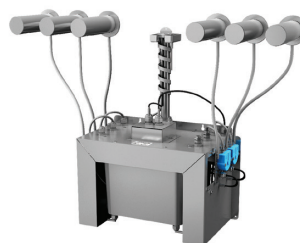

Stavebná príprava

- 1 - montážny rám s prívodom mydla a napájania 24 V DC v ochrannej rúrke
- 2 - výtokové ramienko s elektronikou
- 3 - snímaná oblasť

Technická špecifikácia

Napájacie napätie	230 V AC
Príkion	
SLZN 83ER2	5 W
SLZN 83ER3	7 W
SLZN 83ER4	9 W
SLZN 83ER5	12 W
SLZN 83ER6	14 W
Dosah	0,11 - 0,15 m
Odporúčaná viskozita mydla	10 mPa*s - 5000 mPa*s
(Nepoužívať chemické rozpúšťadlá ani dezinfekcie)	

montážny rám SLR 24

centrálny dávkovač nádržkou na mydlo 6 l

Špecifikácia dodávky

- SLZN 83ER2 - obj. č. 85812** nerezové ramienko s elektronikou (2 ks), centrálny dávkovač mydla s čerpadlami na mydlo a nádržkou na mydlo 6 l, úchytková doska, prívodné hadičky a káble v ochrannej rúrke 80 cm, napájací zdroj SLZ 01Y, montážny rám SLR 24 (2 ks), diaľkové ovládanie SLD 03
- SLZN 83ER3 - obj. č. 85813** nerezové ramienko s elektronikou (3 ks), centrálny dávkovač mydla s čerpadlami na mydlo a nádržkou na mydlo 6 l, úchytková doska, prívodné hadičky a káble v ochrannej rúrke 80 cm, napájací zdroj SLZ 01Y, montážny rám SLR 24 (3 ks), diaľkové ovládanie SLD 03
- SLZN 83ER4 - obj. č. 85814** nerezové ramienko s elektronikou (4 ks), centrálny dávkovač mydla s čerpadlami na mydlo a nádržkou na mydlo 6 l, úchytková doska, prívodné hadičky a káble v ochrannej rúrke 80 cm, napájací zdroj SLZ 01Y, montážny rám SLR 24 (4 ks), diaľkové ovládanie SLD 03
- SLZN 83ER5 - obj. č. 85815** nerezové ramienko s elektronikou (5 ks), centrálny dávkovač mydla s čerpadlami na mydlo a nádržkou na mydlo 6 l, úchytková doska, prívodné hadičky a káble v ochrannej rúrke 80 cm, napájací zdroj SLZ 01Y, montážny rám SLR 24 (5 ks), diaľkové ovládanie SLD 03
- SLZN 83ER6 - obj. č. 85816** nerezové ramienko s elektronikou (6 ks), centrálny dávkovač mydla s čerpadlami na mydlo a nádržkou na mydlo 6 l, úchytková doska, prívodné hadičky a káble v ochrannej rúrke 80 cm, napájací zdroj SLZ 01Y, montážny rám SLR 24 (6 ks), diaľkové ovládanie SLD 03