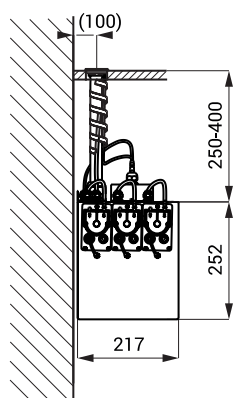

Stavebná príprava

- 1 - montážny rám s prívodom mydla a napájania 24 V DC v ochrannej rúrke
- 2 - výtokové ramienko s elektronikou
- 3 - snímaná oblasť

Technická špecifikácia

Napájacie napätie	230 V AC
Príkion	
SLZN 83ER2	5 W
SLZN 83ER3	7 W
SLZN 83ER4	9 W
SLZN 83ER5	12 W
SLZN 83ER6	14 W
Dosah	0,11 - 0,15 m
Odporúčaná viskozita mydla	10 mPa*s - 5000 mPa*s
(Nepoužívať chemické rozpúšťadlá ani dezinfekcie)	

montážny rám SLR 24

centrálny dávkovač nádržkou na mydlo 6 l

Špecifikácia dodávky

- SLZN 83ER2 - obj. č. 85812** nerezové ramienko s elektronikou (2 ks), centrálny dávkovač mydla s čerpadlami na mydlo a nádržkou na mydlo 6 l, úchytková doska, prívodné hadičky a káble v ochrannej rúrke 80 cm, napájací zdroj SLZ 01Y, montážny rám SLR 24 (2 ks), diaľkové ovládanie SLD 03
- SLZN 83ER3 - obj. č. 85813** nerezové ramienko s elektronikou (3 ks), centrálny dávkovač mydla s čerpadlami na mydlo a nádržkou na mydlo 6 l, úchytková doska, prívodné hadičky a káble v ochrannej rúrke 80 cm, napájací zdroj SLZ 01Y, montážny rám SLR 24 (3 ks), diaľkové ovládanie SLD 03
- SLZN 83ER4 - obj. č. 85814** nerezové ramienko s elektronikou (4 ks), centrálny dávkovač mydla s čerpadlami na mydlo a nádržkou na mydlo 6 l, úchytková doska, prívodné hadičky a káble v ochrannej rúrke 80 cm, napájací zdroj SLZ 01Y, montážny rám SLR 24 (4 ks), diaľkové ovládanie SLD 03
- SLZN 83ER5 - obj. č. 85815** nerezové ramienko s elektronikou (5 ks), centrálny dávkovač mydla s čerpadlami na mydlo a nádržkou na mydlo 6 l, úchytková doska, prívodné hadičky a káble v ochrannej rúrke 80 cm, napájací zdroj SLZ 01Y, montážny rám SLR 24 (5 ks), diaľkové ovládanie SLD 03
- SLZN 83ER6 - obj. č. 85816** nerezové ramienko s elektronikou (6 ks), centrálny dávkovač mydla s čerpadlami na mydlo a nádržkou na mydlo 6 l, úchytková doska, prívodné hadičky a káble v ochrannej rúrke 80 cm, napájací zdroj SLZ 01Y, montážny rám SLR 24 (6 ks), diaľkové ovládanie SLD 03