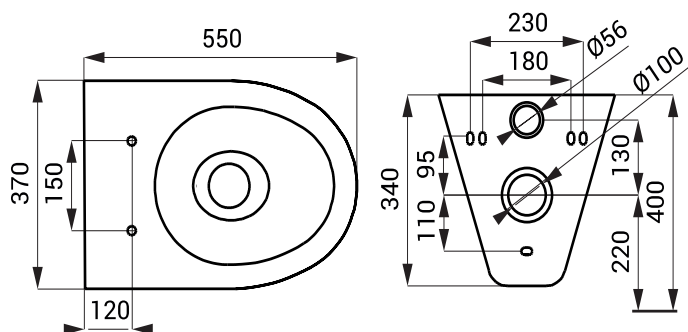

SLWN 09

Vlastnosti

- antivandalové prevedenie
- závesné WC
- zaslepené otvory pre sedátko
- montáž pomocou montážnej dosky
- materiál AISI - 304
- povrch matný

Rozmery

Špecifikácia dodávky

SLWN 09 - obj. č. 94090 nerezové WC

Doporučené príslušenstvo

SLZN 31C - obj. č. 95313 WC sedátko čierne, tvrdý plast, nerezové pánty