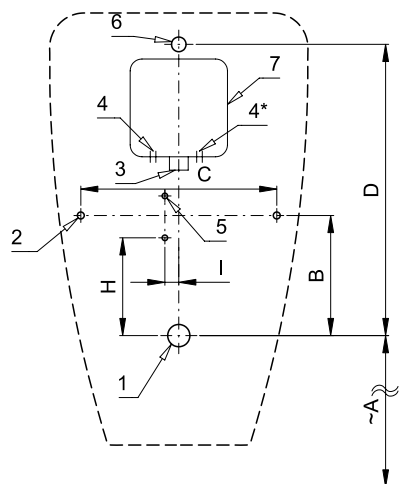

Stavebná príprava

- 1 - odpadové potrubie Ø 32 mm
- 2 - 2 x otvory pre úchyty
- 3 - prívod vody G 3/4"
- 4 - prívod napájania 230 V AC (SLP 99Z) alebo 24 V DC (SLP 99R)
- 5 - 2 x otvory pre hmoždinky
- 6 - vtoková armatúra s tesnením
- 7 - montážna krabica so skrutkovaním a ventilom

Rozmery (mm)	A	B	C	D	H	I
SLP 99 - JAGUAR	490	172	282	417	140	20

* pre výšku prednej hrany pisoára 650 mm nad zemou

Špecifikácia dodávky

- SLP 99R - obj. č. 21992 radarový splachovač na montážnej lište, elektromagnetický ventil, montážna plastová krabica so skrutkovaním, vtoková armatúra s tesnením, montážna sada, montážna šablóna, napájací zdroj (SLP 99Z), 4 ks AA alkalických batérií 1,5 V, 2700 mAh s puzdrom (SLP 99B)

18 l/min (inf. údaj)

Vstup vody

vonkajší závit G 3/4"

Výstup vody

vtoková armatúra s tesnením

Ilustračné foto:

SLA 11

SLA 11A