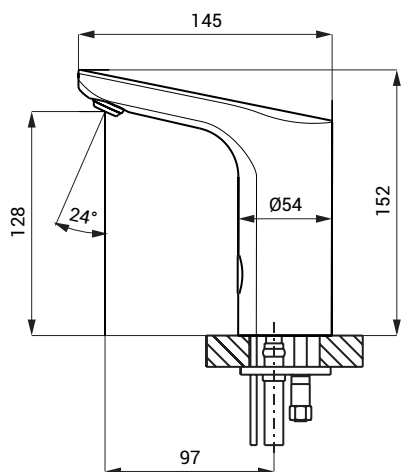

Rozmery

Technická špecifikácia

Napájacie napätie

- SLU 61, SLU 62 24 V DC
- SLU 61B, SLU 62B 6 V

Príkion

- pri napájaní 24 V DC 7 W
- pri napájaní 6 V 3 W

Životnosť batérií

- 4 ks AA alkalických batérií 1,5 V, 2700 mAh cca 2 roky (pri 100 zopnutiach denne)

Dosah

- štandardne 0,13 - 0,19 m
- v režime ŠTART/STOP 0,05 - 0,15 m

Doporučený pracovný tlak

0,1 - 0,6 MPa

Prietok

6 l/min. (inf. údaj)

Vstup vody

vonkajší závit G 1/2"

Špecifikácia dodávky

- SLU 61 - obj. č. 03610 výtokové ramienko s elektronikou, elektromagnetický ventil (1 ks), prepojovacie hadice,
SLU 61B - obj. č. 03615 rohový ventil s filtrom (1 ks), 4 ks AA alkalických batérií 1,5 V, 2700 mAh s puzdrom (SLU 61B)
- SLU 62 - obj. č. 03620 výtokové ramienko s elektronikou, elektromagnetický ventil (1 ks), Y-diel, prepojovacie
SLU 62B - obj. č. 03625 hadice, rohový ventil s filtrom a spätnou klapkou (2 ks), 4 ks AA alkalických batérií 1,5 V, 2700 mAh s puzdrom (SLU 62B)