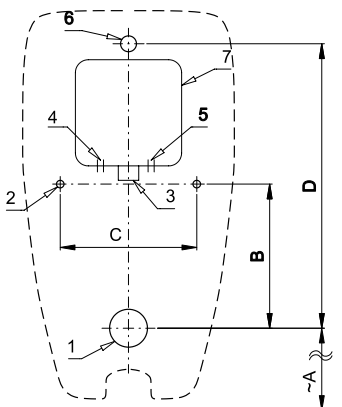

SLP 99RR

SLP 99RZ

Vlastnosti

- URČENÝ PRE PISOÁR CITY (Turkuaz Seramik) 005800
- PISOÁR SA MUSÍ ZASIELAŤ NA OSADENIE (RADAROVÉ ČIDLO JE NALEPENÉ NA ZADNEJ STRANE PISOÁRA)
- SLP 99RR - 24 V DC, súčasťou výrobku je montážny box s vtokovou armatúrou, je potrebné ho zabudovať do steny v priestore za pisoárom
- SLP 99RZ - 230 V AC, vrátane napájacieho zdroja
- jednoduchá montáž podľa šablóny
- úsporné splachovanie jedným litrom vody
- celý splachovací systém je umiestnený za pisoárom
- reaguje len na použitie pisoára (vyhodnocuje zmeny, ku ktorým dochádza vo vnútri pisoára pri prietoku kapaliny)
- doba splachovania je nastaviteľná od 0,5 do 15,5 s
- nastavenie parametrov pomocou diaľkového ovládača SLD 04 bez potreby demontáže pisoára (akustická indikácia nastavovania)
- samočinné spláchnutie po 6 hodinách od posledného zopnutia ventilu
- možnosť regulácie prietoku vody rohovým (guľovým) ventilom
- po spláchnutí vykoná splachovač krátke doplnenie vody do sifónu

Stavebná príprava

- 1 - odpadové potrubie Ø 50 mm
- 2 - 2 x otvory pre úchyty
- 3 - prívod vody G 3/4"
- 4 - prívod napájania 230 V AC (SLP 99RZ)
- 5 - prívod napájania 24 V DC (SLP 99RR)
- 6 - vtoková armatúra s tesnením
- 7 - montážna krabica so skrutkovaním a ventilom

Rozmery (mm)	A	B	C	D
SLP 99 - CITY	350	220	195	475

* pre výšku prednej hrany pisoára 650 mm nad zemou

Špecifikácia dodávky

- SLP 99RR - obj. č. 01992 radarový splachovač lepený, montážny box s vtokovou armatúrou, tesnením
 SLP 99RZ - obj. č. 01995 a elektromagnetickým ventilom, sifón, montážna šablóna, napájací zdroj (SLP 99RZ)

Technická špecifikácia

Rozmer montážneho boxu

140 x 140 x 75 mm

Napájacie napätie

▪ SLP 99RR

24 V DC

▪ SLP 99RZ

230 V AC/50 Hz