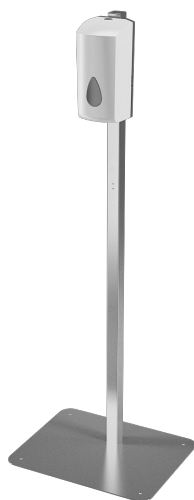

Automatické plastové dávkovače so stojanom SLDN 08ES, SLDN 08EDS

Vlastnosti

SLDN 08ES

- automatický dávkovač tekutého mydla a gélovej dezinfekcie s nerezovým stojanom
- reaguje na vloženie rúk do snímanej zóny spustením jednej dávky dezinfekcie alebo mydla
- vnútorná plastová nádobka 1 l
- materiál biely plast ABS, AISI-304

SLDN 08EDS

- automatický dávkovač tekutej dezinfekcie so sprejovým rozstrekom špeciálnou pumpou s nerezovým stojanom
- reaguje na vloženie rúk do snímanej zóny spustením jednej dávky dezinfekcie
- vnútorná plastová nádobka 1 l
- materiál biely plast ABS, AISI-304

Rozmery

Technická špecifikácia

Rozmery

SLDN 08ES

1385 x 500 x 400 mm

SLDN 08EDS

1385 x 500 x 400 mm

Napájacie napätie