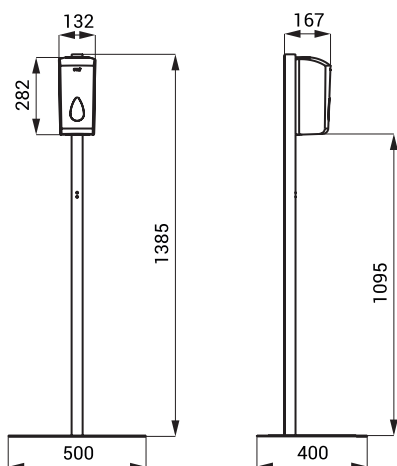

Automatické plastové dávkovače so stojanom SLDN 08ES, SLDN 08EDS

Vlastnosti

SLDN 08ES

- automatický dávkovač tekutého mydla a gélovej dezinfekcie s nerezovým stojanom
- reaguje na vloženie rúk do snímanej zóny spustením jednej dávky dezinfekcie alebo mydla
- vnútorná plastová nádobka 1 l
- materiál biely plast ABS, AISI-304

SLDN 08EDS

- automatický dávkovač tekutej dezinfekcie so sprejovým rozstrekom špeciálnou pumpou s nerezovým stojanom
- reaguje na vloženie rúk do snímanej zóny spustením jednej dávky dezinfekcie
- vnútorná plastová nádobka 1 l
- materiál biely plast ABS, AISI-304

Rozmery

Technická špecifikácia

Rozmery

SLDN 08ES

1385 x 500 x 400 mm

SLDN 08EDS

1385 x 500 x 400 mm

Napájacie napätie

SLZN 61 - obj. č. 95610 odkvapkávacia miska (rozmery: 108 x 108 x 35 mm)

SLZN 61