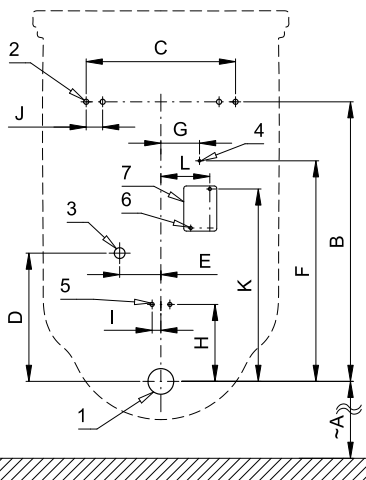

## Stavebná príprava

- 1 - odpadové potrubie Ø 50 mm
- 2 - 4 x otvory pre úchyty
- 3 - prívod vody G 1/2"
- 4 - prívod napájania 24 V DC alebo 230 V AC
- 5 - 2 x otvory pre hmoždinky
- 6 - 2 x otvory pre hmoždinky
- 7 - napájací SLZ 06 (SLP 99RZ)