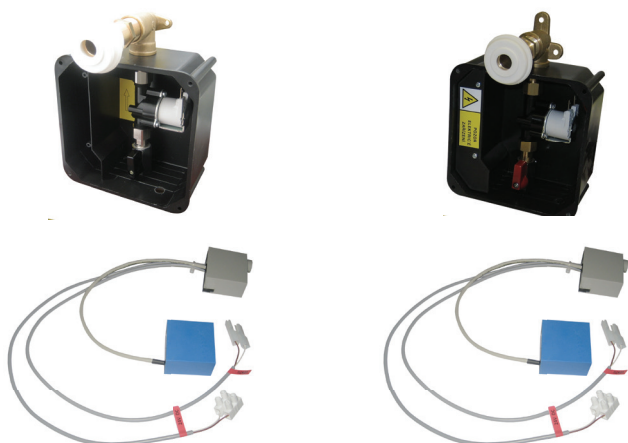

Radarový splachovač pre pisoár UL1104 (OXO) SLP 99

SLP 99RR

SLP 99RZ

Vlastnosti

- URČENÝ PRE PISOÁR UL1104 (OXO)
- PISOÁR SA MUSÍ ZASIELAŤ NA OSADENIE (RADAROVÉ ČIDLO JE NALEPENÉ NA ZADNEJ STRANE PISOÁRA)
- SLP 99RR - 24 V DC, súčasťou výrobku je montážny box s vtokovou armatúrou, je potrebné ho zabudovať do steny v priestore za pisoárom
- SLP 99RZ - 230 V AC, vrátane napájacieho zdroja
- úsporné splachovanie jedným litrom vody
- celý splachovací systém je umiestnený za pisoárom
- reaguje len na použitie pisoára (vyhodnocuje zmeny, ku ktorým dochádza vo vnútri pisoára pri prietoku kapaliny)
- doba splachovania je nastaviteľná od 0,5 do 15,5 s
- nastavenie parametrov pomocou diaľkového ovládača SLD 04 bez potreby demontáže pisoára (akustická indikácia nastavovania)
- samočinné spláchnutie po 6 hodinách od posledného zopnutia ventilu
- možnosť regulácie prietoku vody guľovým ventilom
- po spláchnutí vykoná splachovač krátke doplnenie vody do sifónu

Stavebná príprava

- 1 - odpadové potrubie Ø 50 mm
- 2 - 4 x otvory pre úchyty
- 3 - prívod vody G 3/4"
- 4 - prívod napájania 230 V AC (SLP 99RZ)
- 5 - prívod napájania 24 V DC (SLP 99RR)
- 6 - vtoková armatúra s tesnením
- 7 - montážna krabica so skrutkovaním a ventilom

* odpadové potrubí Ø 50 mm presadiť 30 mm od zdi

Technická špecifikácia

Rozmer montážneho boxu	140 x 140 x 75 mm
Napájacie napätie	
▪ SLP 99RR	24 V DC
▪ SLP 99RZ	230 V AC/50 Hz
Príkon	8 W
▪ pri napájaní 24 V DC	0,1 - 0,6 MPa
Doporučený pracovný tlak	18 l/min (inf. údaj)
Prietok	vonkajší závit G 3/4"
Vstup vody	vtoková armatúra s tesnením
Výstup vody	