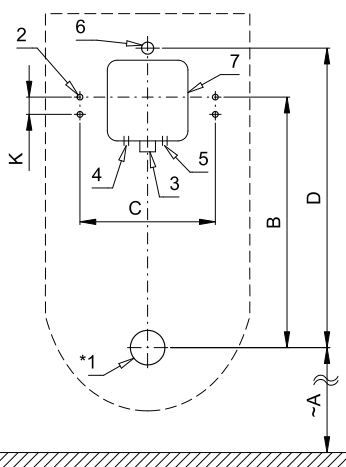

Radarový splachovač pre pisoár UL1104 (OXO) SLP 99

SLP 99RR

SLP 99RZ

Vlastnosti

- URČENÝ PRE PISOÁR UL1104 (OXO)
- PISOÁR SA MUSÍ ZASIELAŤ NA OSADENIE (RADAROVÉ ČIDLO JE NALEPENÉ NA ZADNEJ STRANE PISOÁRA)
- SLP 99RR - 24 V DC, súčasťou výrobku je montážny box s vtokovou armatúrou, je potrebné ho zabudovať do steny v priestore za pisoárom
- SLP 99RZ - 230 V AC, vrátane napájacieho zdroja
- úsporné splachovanie jedným litrom vody
- celý splachovací systém je umiestnený za pisoárom
- reaguje len na použitie pisoára (vyhodnocuje zmeny, ku ktorým dochádza vo vnútri pisoára pri prietoku kapaliny)
- doba splachovania je nastaviteľná od 0,5 do 15,5 s
- nastavenie parametrov pomocou diaľkového ovládača SLD 04 bez potreby demontáže pisoára (akustická indikácia nastavovania)
- samočinné spláchnutie po 6 hodinách od posledného zopnutia ventilu
- možnosť regulácie prietoku vody guľovým ventilom
- po spláchnutí vykoná splachovač krátke doplnenie vody do sifónu

Stavebná príprava

- 1 - odpadové potrubie Ø 50 mm
- 2 - 4 x otvory pre úchyty
- 3 - prívod vody G 3/4"
- 4 - prívod napájania 230 V AC (SLP 99RZ)
- 5 - prívod napájania 24 V DC (SLP 99RR)
- 6 - vtoková armatúra s tesnením
- 7 - montážna krabica so skrutkovaním a ventilom

* odpadové potrubí Ø 50 mm presadiť 30 mm od zdi

Technická špecifikácia

Rozmer montážneho boxu	140 x 140 x 75 mm
Napájacie napätie	
▪ SLP 99RR	24 V DC
▪ SLP 99RZ	230 V AC/50 Hz
Príkon	8 W
▪ pri napájaní 24 V DC	0,1 - 0,6 MPa
Doporučený pracovný tlak	18 l/min (inf. údaj)
Prietok	vonkajší závit G 3/4"
Vstup vody	vtoková armatúra s tesnením
Výstup vody	

Ilustračné foto:

SLA 11

SLA 11A

SLA 11B

SLA 11C

Rozmery (mm)	A	B	C	D	K
SLP 99 - UL1104	450	435	235	520	30

* pre výšku prednej hrany pisoára 650 mm nad zemou

Špecifikácia dodávky