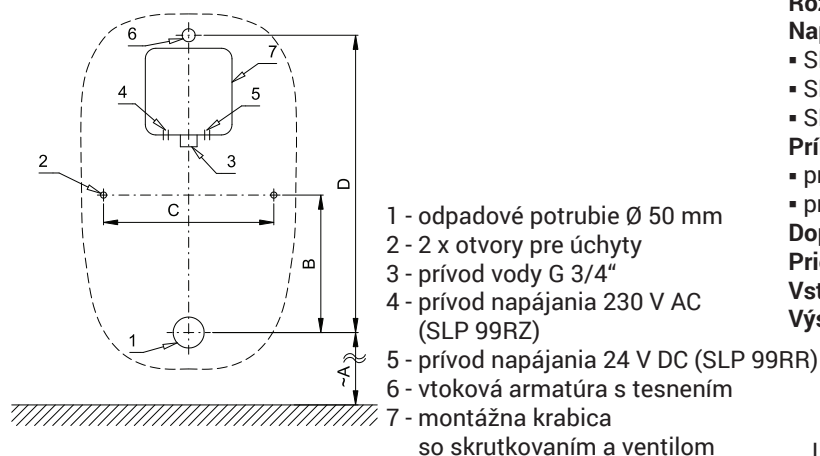

Radarový splachovač pre pisoár JASPER MORRISON (Ideal Standard) E6215 SLP 99

Vlastnosti

- URČENÝ PRE PISOÁR JASPER MORRISON (Ideal Standard) E6215
- PISOÁR SA MUSÍ ZASIELAŤ NA OSADENIE (RADAROVÉ ČIDLO JE NALEPENÉ NA ZADNEJ STRANE PISOÁRA)
- SLP 99RR - 24 V DC, súčasťou výrobku je montážny box s vtokovou armatúrou, je potrebné ho zabudovať do steny v priestore za pisoárom
- SLP 99RZ - 230 V AC, vrátane napájacieho zdroja
- SLP 99RB - 6 V, vrátane púzdra so 4 ks napájacích batérií
- úsporné splachovanie jedným litrom vody
- celý splachovací systém je umiestnený za pisoárom
- reaguje len na použitie pisoára (vyhodnocuje zmeny, ku ktorým dochádza vo vnútri pisoára pri prietoku kapaliny)
- doba splachovania je nastaviteľná od 0,5 do 15,5 s
- nastavenie parametrov pomocou diaľkového ovládača SLD 04 bez potreby demontáže pisoára (akustická indikácia nastavovania)
- samočinné spláchnutie po 6 hodinách od posledného zopnutia ventilu
- možnosť regulácie prietoku vody guľovým ventilom

Stavebná príprava

Technická špecifikácia

Rozmer montážneho boxu 140 x 140 x 75 mm

Napájacie napätie

- SLP 99RR 24 V DC
- SLP 99RZ 230 V AC/50 Hz
- SLP 99RB 6 V

Príkon

- pri napájaní 24 V DC 8 W
- pri napájaní 6 V 3 W

Doporučený pracovný tlak 0,1 - 0,6 MPa

Prietok 18 l/min (inf. údaj)

Vstup vody vonkajší závit G 3/4"
Výstup vody vtoková armatúra s tesnením

Rozmery (mm)	A	B	C	D
SLP 99 - JASPER MORRISON	400	222	275	480

* pre výšku prednej hrany pisoára 650 mm nad zemou