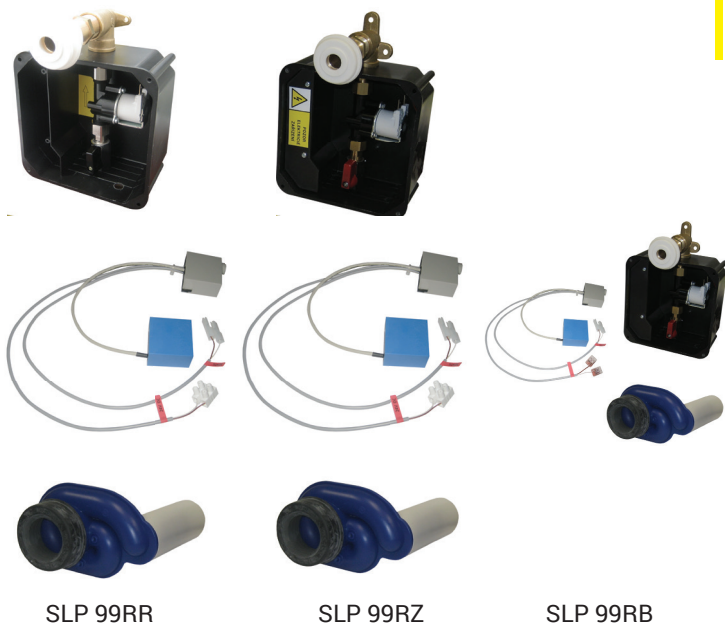

Radarový splachovač pre pisoár JASPER MORRISON (Ideal Standard) E6215 SLP 99

Vlastnosti

- URČENÝ PRE PISOÁR JASPER MORRISON (Ideal Standard) E6215
- PISOÁR SA MUSÍ ZASIELAŤ NA OSADENIE (RADAROVÉ ČIDLO JE NALEPENÉ NA ZADNEJ STRANE PISOÁRA)
- SLP 99RR - 24 V DC, súčasťou výrobku je montážny box s vtokovou armatúrou, je potrebné ho zabudovať do steny v priestore za pisoárom
- SLP 99RZ - 230 V AC, vrátane napájacieho zdroja
- SLP 99RB - 6 V, vrátane púzdra so 4 ks napájacích batérií
- úsporné splachovanie jedným litrom vody
- celý splachovací systém je umiestnený za pisoárom
- reaguje len na použitie pisoára (vyhodnocuje zmeny, ku ktorým dochádza vo vnútri pisoára pri prietoku kapaliny)
- doba splachovania je nastaviteľná od 0,5 do 15,5 s
- nastavenie parametrov pomocou diaľkového ovládača SLD 04 bez potreby demontáže pisoára (akustická indikácia nastavovania)
- samočinné spláchnutie po 6 hodinách od posledného zopnutia ventilu
- možnosť regulácie prietoku vody guľovým ventilom

Stavebná príprava

Technická špecifikácia

Rozmer montážneho boxu 140 x 140 x 75 mm

Napájacie napätie

- SLP 99RR 24 V DC
- SLP 99RZ 230 V AC/50 Hz
- SLP 99RB 6 V

Príkon

- pri napájaní 24 V DC 8 W
- pri napájaní 6 V 3 W

Doporučený pracovný tlak 0,1 - 0,6 MPa

Prietok 18 l/min (inf. údaj)

Vstup vody vonkajší závit G 3/4"
Výstup vody vtoková armatúra s tesnením

Rozmery (mm)	A	B	C	D
SLP 99 - JASPER MORRISON	400	222	275	480

* pre výšku prednej hrany pisoára 650 mm nad zemou

Ilustračné foto:

SLA 11

SLA 11A

SLA 11B

SLA 11C

Špecifikácia dodávky

- SLP 99RZ - obj. č. 01995 radarový splachovač, montážna krabica s vtokovou armatúrou, tesnením
SLP 99RR - obj. č. 01992 a elektromagnetickým ventilom, sífón, napájací zdroj (SLP 99RZ), 4 ks AA alkalických
SLP 99RB - obj. č. 11997 batérií 1,5 V, 2700 mAh s puzdrom (SLP 99RB)