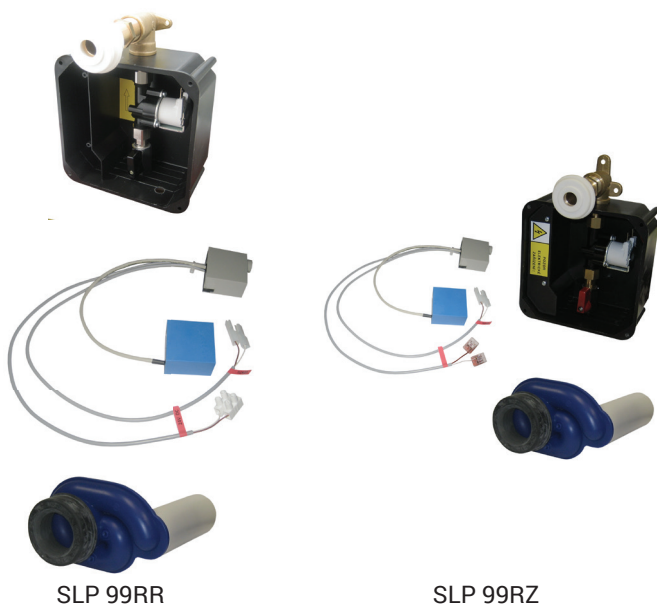

Radarový splachovač pre pisoár CRYSTAL (Olympia) RK25 SLP 99

SLP 99RR

SLP 99RZ

Vlastnosti

- URČENÝ PRE PISOÁR CRYSTAL (Olympia) RK25
- PISOÁR SA MUSÍ ZASIELAŤ NA OSADENIE (RADAROVÉ ČIDLO JE NALEPENÉ NA ZADNEJ STRANE PISOÁRA)
- SLP 99RR - 24 V DC, súčasťou výrobku je montážny box s vtokovou armatúrou, je potrebné ho zabudovať do steny v priestore za pisoárom
- SLP 99RZ - 230 V AC, vrátane napájacieho zdroja
- úsporné splachovanie jedným litrom vody
- celý splachovací systém je umiestnený za pisoárom
- reaguje len na použitie pisoára (vyhodnocuje zmeny, ku ktorým dochádza vo vnútri pisoára pri prietoku kapalin)
- doba splachovania je nastaviteľná od 0,5 do 15,5 s
- nastavenie parametrov pomocou diaľkového ovládača SLD 04 bez potreby demontáže pisoára (akustická indikácia nastavovania)
- samočinné spláchnutie po 6 hodinách od posledného zopnutia ventilu
- možnosť regulácie prietoku vody guľovým ventilom
- po spláchnutí vykoná splachovač krátke doplnenie vody do sifónu

Stavebná príprava

- 1 - odpadové potrubie Ø 50 mm
- 2 - 2 x otvory pre úchyty
- 3 - prívod vody G 3/4"
- 4 - prívod napájania 230 V AC (SLP 99RZ)
- 5 - prívod napájania 24 V DC (SLP 99RR)
- 6 - vtoková armatúra s tesnením
- 7 - montážna krabica so skrutkovaním a ventilom

Technická špecifikácia

Rozmer montážneho boxu	140 x 140 x 75 mm
Napájacie napätie	
▪ SLP 99RR	24 V DC
▪ SLP 99RZ	230 V AC/50 Hz
Príkion	
▪ pri napájaní 24 V DC	8 W
Doporučený pracovný tlak	0,1 - 0,6 MPa
Prietok	18 l/min (inf. údaj)
Vstup vody	vonkajší závit G 3/4"
Výstup vody	vtoková armatúra s tesnením