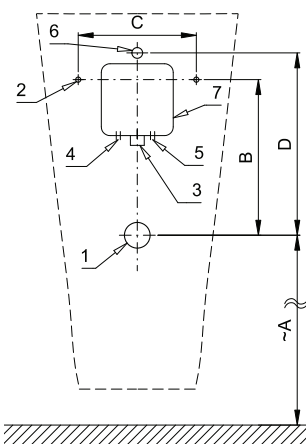

Radarový splachovač pre pisoár CRYSTAL (Olympia) RK25 SLP 99

SLP 99RR

SLP 99RZ

Vlastnosti

- URČENÝ PRE PISOÁR CRYSTAL (Olympia) RK25
- PISOÁR SA MUSÍ ZASIELAŤ NA OSADENIE (RADAROVÉ ČIDLO JE NALEPENÉ NA ZADNEJ STRANE PISOÁRA)
- SLP 99RR - 24 V DC, súčasťou výrobku je montážny box s vtokovou armatúrou, je potrebné ho zabudovať do steny v priestore za pisoárom
- SLP 99RZ - 230 V AC, vrátane napájacieho zdroja
- úsporné splachovanie jedným litrom vody
- celý splachovací systém je umiestnený za pisoárom
- reaguje len na použitie pisoára (vyhodnocuje zmeny, ku ktorým dochádza vo vnútri pisoára pri prietoku kapalin)
- doba splachovania je nastaviteľná od 0,5 do 15,5 s
- nastavenie parametrov pomocou diaľkového ovládača SLD 04 bez potreby demontáže pisoára (akustická indikácia nastavovania)
- samočinné spláchnutie po 6 hodinách od posledného zopnutia ventilu
- možnosť regulácie prietoku vody guľovým ventilom
- po spláchnutí vykoná splachovač krátke doplnenie vody do sifónu

Stavebná príprava

- 1 - odpadové potrubie Ø 50 mm
- 2 - 2 x otvory pre úchyty
- 3 - prívod vody G 3/4"
- 4 - prívod napájania 230 V AC (SLP 99RZ)
- 5 - prívod napájania 24 V DC (SLP 99RR)
- 6 - vtoková armatúra s tesnením
- 7 - montážna krabica so skrutkovaním a ventilom

Technická špecifikácia

Rozmer montážneho boxu	140 x 140 x 75 mm
Napájacie napätie	
▪ SLP 99RR	24 V DC
▪ SLP 99RZ	230 V AC/50 Hz
Príkion	
▪ pri napájaní 24 V DC	8 W
Doporučený pracovný tlak	0,1 - 0,6 MPa
Prietok	18 l/min (inf. údaj)
Vstup vody	vonkajší závit G 3/4"
Výstup vody	vtoková armatúra s tesnením

Ilustračné foto:

SLA 11

SLA 11A

SLA 11B

SLA 11C

Rozmery (mm)	A	B	C	D
SLP 99 - CRYSTAL	520	300	230	355

* pre výšku prednej hrany pisoára 650 mm nad zemou

Špecifikácia dodávky