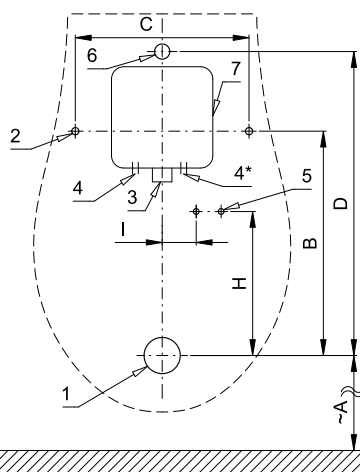

SLP 99S

SLP 99Z

SLP 99B

Stavebná príprava

- 1 - odpadové potrubie Ø 50 mm
- 2 - 2 x otvory pre úchyty
- 3 - prívod vody G 3/4"
- 4 - prívod napájania 24 V DC alebo 230 V AC
- 5 - 2 x otvory pre hmoždinky
- 6 - vtoková armatúra s tesnením
- 7 - montážna krabica so skrutkovaním a ventilom

Rozmery (mm)	A	B	C	D	H	I
SLP 99 - AZZURA	590	310	240	420	199	47

* pre výšku prednej hrany pisoára 650 mm nad zemou

Technická špecifikácia

Rozmer montážneho boxu	140 x 140 x 75 mm
Napájacie napätie	
▪ SLP 99S	24 V DC
▪ SLP 99Z	230 V AC/50 Hz
▪ SLP 99B	6 V
Príkon	
▪ pri napájaní 24 V DC	8 W
▪ pri napájaní 6 V	3 W
Doporučený pracovný tlak	0,1 - 0,6 MPa
Prietok	18 l/min (inf. údaj)
Vstup vody	vonkajší závit G 3/4"
Výstup vody	vtoková armatúra s tesnením

Ilustračné foto:

SLA 11

SLA 11A

SLA 11B

SLA 11C

Špecifikácia dodávky

- SLP 99S - obj. č. 21992 radarový splachovač na montážnej lište, montážny box s vtokovou armatúrou, tesnením
- SLP 99Z - obj. č. 21994 a elektromagnetickým ventilom, sifón, napájací zdroj (SLP 99Z), 4 ks AA alkalických batérií
- SLP 99B - obj. č. 21996 1,5 V, 2700 mAh s puzdrom (SLP 99B)