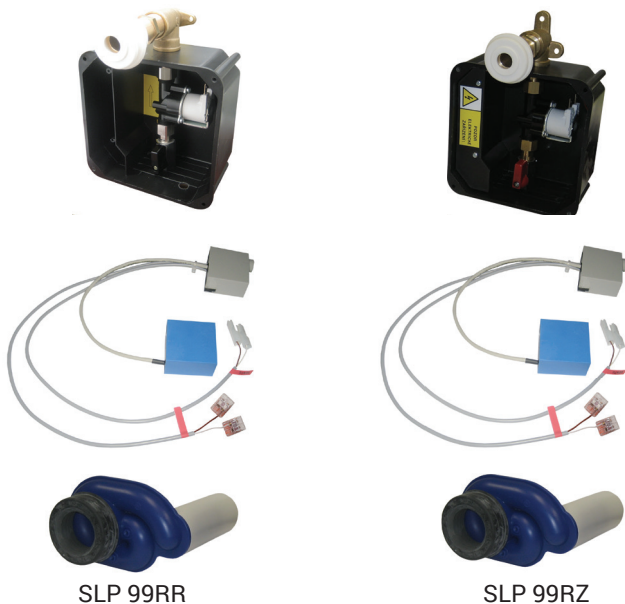

Radarový splachovač pre pisoár PURA (GSI) 769711 SLP 99

Vlastnosti

- URČENÝ PRE PISOÁR PURA (GSI) 769711
- PISOÁR SA MUSÍ ZASIELAŤ NA OSADENIE (RADAROVÉ ČIDLO JE NALEPENÉ NA ZADNEJ STRANE PISOÁRA)
- SLP 99RR - 24 V DC, súčasťou výrobku je montážny box s vtokovou armatúrou, je potrebné ho zabudovať do steny v priestore za pisoárom
- SLP 99RZ - 230 V AC, vrátane napájacieho zdroja
- úsporné splachovanie jedným litrom vody
- celý splachovací systém je umiestnený za pisoárom
- reaguje len na použitie pisoára (vyhodnocuje zmeny, ku ktorým dochádza vo vnútri pisoára pri prietoku kapaliny)
- doba splachovania je nastaviteľná od 0,5 do 15,5 s
- nastavenie parametrov pomocou diaľkového ovládača SLD 04 bez potreby demontáže pisoára (akustická indikácia nastavovania)
- samočinné spláchnutie po 6 hodinách od posledného zopnutia ventilu
- možnosť regulácie prietoku vody guľovým ventilom
- po spláchnutí vykoná splachovač krátke doplnenie vody do sifónu

SLP 99RR

SLP 99RZ

Stavebná príprava

- 1 - odpadové potrubie Ø 50 mm
- 2 - 2 x otvory pre úchyty
- 3 - prívod vody G 3/4"
- 4 - prívod napájania 230 V AC (SLP 99RZ)
- 5 - prívod napájania 24 V DC (SLP 99RR)
- 6 - vtoková armatúra s tesnením
- 7 - montážna krabica so skrutkovaním a ventilom

A* ... pro děti 215mm

Rozmery (mm)	A	B	C	D
SLP 99 - PURA	515	315	230	370

* pre výšku prednej hrany pisoára 650 mm nad zemou

Technická špecifikácia

- Rozmer montážneho boxu** 140 x 140 x 75 mm
- Napájacie napätie**
- SLP 99RR 24 V DC
 - SLP 99RZ 230 V AC/50 Hz
- Príkion**
- pri napájaní 24 V DC 8 W
- Doporučený pracovný tlak** 0,1 - 0,6 MPa
- Prietok** 18 l/min (inf. údaj)
- Vstup vody** vonkajší závit G 3/4"
- Výstup vody** vtoková armatúra s tesnením

SLA 11

SLA 11A

SLA 11B

SLA 11C

Ilustračné foto:

Špecifikácia dodávky

- SLP 99RR - obj. č. 01992 radarový splachovač lepený, montážny box s vtokovou armatúrou, tesnením
- SLP 99RZ - obj. č. 01995 a elektromagnetickým ventilom, sifón, napájací zdroj (SLP 99RZ)