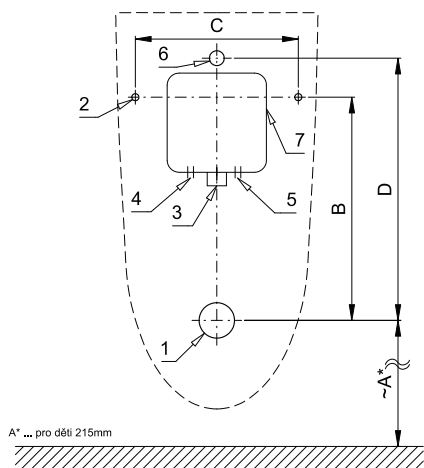

Radarový splachovač pre pisoár PURA (GSI) 769711 SLP 99

Vlastnosti

- URČENÝ PRE PISOÁR PURA (GSI) 769711
- PISOÁR SA MUSÍ ZASIELAŤ NA OSADENIE (RADAROVÉ ČIDLO JE NALEPENÉ NA ZADNEJ STRANE PISOÁRA)
- SLP 99RR - 24 V DC, súčasťou výrobku je montážny box s vtokovou armatúrou, je potrebné ho zabudovať do steny v priestore za pisoárom
- SLP 99RZ - 230 V AC, vrátane napájacieho zdroja
- úsporné splachovanie jedným litrom vody
- celý splachovací systém je umiestnený za pisoárom
- reaguje len na použitie pisoára (vyhodnocuje zmeny, ku ktorým dochádza vo vnútri pisoára pri prietoku kapaliny)
- doba splachovania je nastaviteľná od 0,5 do 15,5 s
- nastavenie parametrov pomocou diaľkového ovládača SLD 04 bez potreby demontáže pisoára (akustická indikácia nastavovania)
- samočinné spláchnutie po 6 hodinách od posledného zopnutia ventilu
- možnosť regulácie prietoku vody guľovým ventilom
- po spláchnutí vykoná splachovač krátke doplnenie vody do sifónu

SLP 99RR

SLP 99RZ

Stavebná príprava

- 1 - odpadové potrubie Ø 50 mm
- 2 - 2 x otvory pre úchyty
- 3 - prívod vody G 3/4"
- 4 - prívod napájania 230 V AC (SLP 99RZ)
- 5 - prívod napájania 24 V DC (SLP 99RR)
- 6 - vtoková armatúra s tesnením
- 7 - montážna krabica so skrutkovaním a ventilom

A* ... pro děti 215mm

Rozmery (mm)	A	B	C	D
SLP 99 - PURA	515	315	230	370

* pre výšku prednej hrany pisoára 650 mm nad zemou

Technická špecifikácia

- Rozmer montážneho boxu** 140 x 140 x 75 mm
- Napájacie napätie**
- SLP 99RR 24 V DC
 - SLP 99RZ 230 V AC/50 Hz
- Príkion**
- pri napájaní 24 V DC 8 W
- Doporučený pracovný tlak** 0,1 - 0,6 MPa
- Prietok** 18 l/min (inf. údaj)
- Vstup vody** vonkajší závit G 3/4"
- Výstup vody** vtoková armatúra s tesnením

SLA 11

SLA 11A

SLA 11B

SLA 11C

Ilustračné foto:

Špecifikácia dodávky

- SLP 99RR - obj. č. 01992 radarový splachovač lepený, montážny box s vtokovou armatúrou, tesnením
- SLP 99RZ - obj. č. 01995 a elektromagnetickým ventilom, sifón, napájací zdroj (SLP 99RZ)