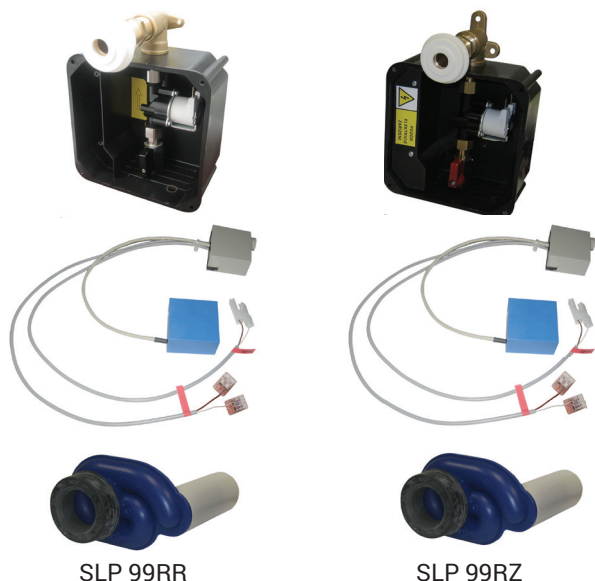

Radarový splachovač pre pisoár CARO (Duravit) 083630 SLP 99

SLP 99RR

SLP 99RZ

Vlastnosti

- URČENÝ PRE PISOÁR CARO (Duravit) 083630
- PISOÁR SA MUSÍ ZASIELAŤ NA OSADENIE (RADAROVÉ ČIDLO JE NALEPENÉ NA ZADNEJ STRANE PISOÁRA)
- SLP 99RR - 24 V DC, súčasťou výrobku je montážny box s vtokovou armatúrou, je potrebné ho zabudovať do steny v priestore za pisoárom
- SLP 99RZ - 230 V AC, vrátane napájacieho zdroja
- úsporné splachovanie jedným litrom vody
- celý splachovací systém je umiestnený za pisoárom
- reaguje len na použitie pisoára (vyhodnocuje zmeny, ku ktorým dochádza vo vnútri pisoára pri prietoku kapalin)
- doba splachovania je nastaviteľná od 0,5 do 15,5 s
- nastavenie parametrov pomocou diaľkového ovládača SLD 04 bez potreby demontáže pisoára (akustická indikácia nastavovania)
- samočinné spláchnutie po 6 hodinách od posledného zopnutia ventilu
- možnosť regulácie prietoku vody guľovým ventilom

Stavebná príprava

Technická špecifikácia

- 1 - odpadové potrubie Ø 50 mm
- 2 - 2 x otvory pre úchyty
- 3 - prívod vody G 3/4"
- 4 - prívod napájania 230 V AC (SLP 99RZ)
- 5 - prívod napájania 24 V DC (SLP 99RR)
- 6 - vtoková armatúra s tesnením
- 7 - montážna krabica so skrutkovaním a ventilom

Rozmer montážneho boxu	140 x 140 x 75 mm
Napájacie napätie	
▪ SLP 99RR	24 V DC
▪ SLP 99RZ	230 V AC/50 Hz
Príkion	
▪ pri napájaní 24 V DC	8 W
Doporučený pracovný tlak	0,1 - 0,6 MPa
Prietok	18 l/min (inf. údaj)
Vstup vody	vonkajší závit G 3/4"
Výstup vody	vtoková armatúra s tesnením

Rozmery (mm)	A	B	C	D
SLP 99 - CARO	455	465	180	405

* pre výšku prednej hrany pisoára 650 mm nad zemou

Špecifikácia dodávky

- SLP 99RR - obj. č. 01992 radarový splachovač lepený, montážny box s vtokovou armatúrou, tesnením
 SLP 99RZ - obj. č. 01995 a elektromagnetickým ventilom, sifón, napájací zdroj (SLP 99RZ)