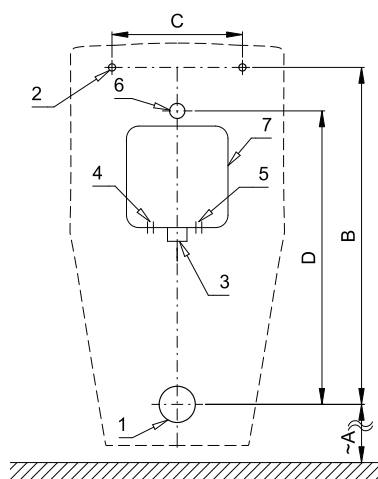

Radarový splachovač pre pisoár CARO (Duravit) 083630 SLP 99

SLP 99RR

SLP 99RZ

Vlastnosti

- URČENÝ PRE PISOÁR CARO (Duravit) 083630
- PISOÁR SA MUSÍ ZASIELAŤ NA OSADENIE (RADAROVÉ ČIDLO JE NALEPENÉ NA ZADNEJ STRANE PISOÁRA)
- SLP 99RR - 24 V DC, súčasťou výrobku je montážny box s vtokovou armatúrou, je potrebné ho zabudovať do steny v priestore za pisoárom
- SLP 99RZ - 230 V AC, vrátane napájacieho zdroja
- úsporné splachovanie jedným litrom vody
- celý splachovací systém je umiestnený za pisoárom
- reaguje len na použitie pisoára (vyhodnocuje zmeny, ku ktorým dochádza vo vnútri pisoára pri prietoku kapalin)
- doba splachovania je nastaviteľná od 0,5 do 15,5 s
- nastavenie parametrov pomocou diaľkového ovládača SLD 04 bez potreby demontáže pisoára (akustická indikácia nastavovania)
- samočinné spláchnutie po 6 hodinách od posledného zopnutia ventilu
- možnosť regulácie prietoku vody guľovým ventilom

Stavebná príprava

Technická špecifikácia

- 1 - odpadové potrubie Ø 50 mm
- 2 - 2 x otvory pre úchyty
- 3 - prívod vody G 3/4"
- 4 - prívod napájania 230 V AC (SLP 99RZ)
- 5 - prívod napájania 24 V DC (SLP 99RR)
- 6 - vtoková armatúra s tesnením
- 7 - montážna krabica so skrutkovaním a ventilom

Rozmer montážneho boxu	140 x 140 x 75 mm
Napájacie napätie	
▪ SLP 99RR	24 V DC
▪ SLP 99RZ	230 V AC/50 Hz
Príkion	
▪ pri napájaní 24 V DC	8 W
Doporučený pracovný tlak	0,1 - 0,6 MPa
Prietok	18 l/min (inf. údaj)
Vstup vody	vonkajší závit G 3/4"
Výstup vody	vtoková armatúra s tesnením

Rozmery (mm)	A	B	C	D
SLP 99 - CARO	455	465	180	405

* pre výšku prednej hrany pisoára 650 mm nad zemou

Špecifikácia dodávky

- SLP 99RR - obj. č. 01992 radarový splachovač lepený, montážny box s vtokovou armatúrou, tesnením
 SLP 99RZ - obj. č. 01995 a elektromagnetickým ventilom, sifón, napájací zdroj (SLP 99RZ)