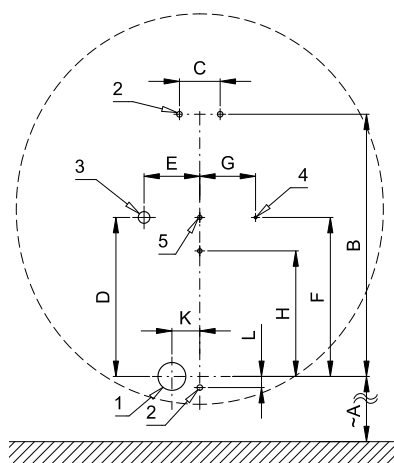

SLP 99S

SLP 99Z

SLP 99B

Stavebná príprava

- 1 - odpadové potrubie Ø 50 mm
- 2 - 2 x otvory pre úchyty
- 3 - prívod vody G 1/2"
- 4 - prívod napájania 24 V DC alebo 230 V AC
- 5 - 2 x otvory pre hmoždinky

Technická špecifikácia

Vstup vody

vonkajší závit G 1/2"

Výstup vody

vnútorný závit G 1/2"

Ilustračné foto:

SLA 11

SLA 11A

SLA 11B

SLA 11C

Rozmery (mm)	A	B	C	D	E	F	G	H	K	L
SLP 99 - BALL	448	467	73	285	100	285	100	225	50	33

* pre výšku prednej hrany pisoára 650 mm nad zemou

Špecifikácia dodávky

- SLP 99S - obj. č. 21992 radarový splachovač na montážnej lište, elektromagnetický ventil, prepojovacie hadice,
- SLP 99Z - obj. č. 21994 rohový ventil, sifón, napájací zdroj (SLP 99Z), 4 ks AA alkalických batérií 1,5 V, 2700 mAh
- SLP 99B - obj. č. 21996 s puzdrom (SLP 99B)