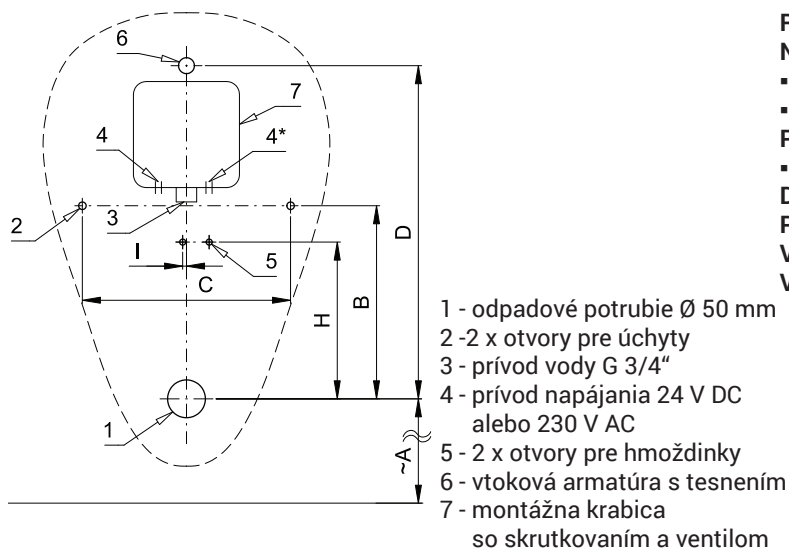

Stavebná príprava

Rozmery (mm)	A	B	C	D	H	I
SLP 99 - BLAGNAC	375	255	275	440	207	5

* pre výšku prednej hrany pisoára 650 mm nad zemou

Špecifikácia dodávky

1. SLP 99R - obj. č. 01994 radarový splachovač na montážnej lište, montážny box s vtokovou armatúrou, tesnením
   SLP 99Z - obj. č. 21994 a elektromagnetickým ventilom, sifón, napájací zdroj (SLP 99Z)

Technická špecifikácia

Rozmer montážneho boxu	140 x 140 x 75 mm
Napájacie napätie	
▪ SLP 99R	24 V DC
▪ SLP 99Z	230 V AC/50 Hz
Príkon	
▪ pri napájaní 24 V DC	8 W
Doporučený pracovný tlak	0,1 - 0,6 MPa
Prietok	18 l/min (inf. údaj)
Vstup vody	vonkajší závit G 3/4"
Výstup vody	vtoková armatúra s tesnením

Ilustračné foto: