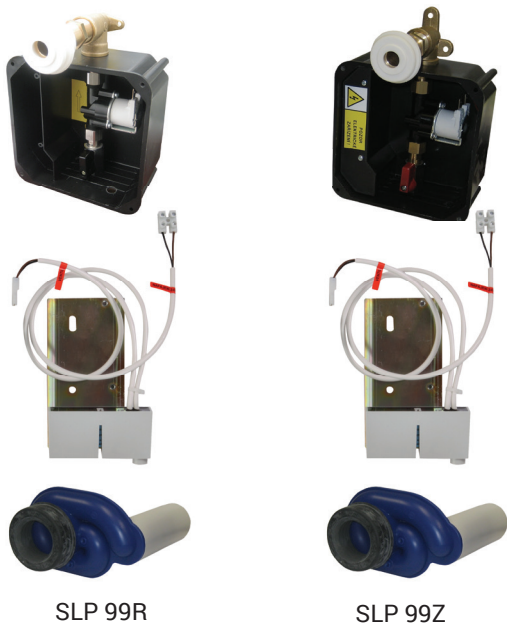

# Radarový splachovač pre pisoár BLAGNAC (Allia) 00357000 SLP 99

SLP 99R

SLP 99Z

## Vlastnosti

- URČENÝ PRE PISOÁR BLAGNAC (Allia) 00357000
- PISOÁR SA NEMUSÍ ZASIELAŤ NA OSADENIE (RADAROVÝ SPLACHOVAČ SA DODÁVA SAMOSTATNE)
- SLP 99R - 24 V DC, súčasťou výrobku je montážny box s vtokovou armatúrou, je potrebné ho zabudovať do steny v priestore za pisoárom
- SLP 99Z - 230 V AC, vrátane napájacieho zdroja
- úsporné splachovanie jedným litrom vody
- celý splachovací systém je umiestnený za pisoárom
- reaguje len na použitie pisoára (vyhodnocuje zmeny, ku ktorým dochádza vo vnútri pisoára pri prietoku kapaliny)
- doba splachovania je nastaviteľná od 0,5 do 15,5 s
- nastavenie parametrov pomocou diaľkového ovládača SLD 04 bez potreby demontáže pisoára (akustická indikácia nastavovania)
- samočinné spláchnutie po 6 hodinách od posledného zopnutia ventilu
- možnosť regulácie prietoku vody guľovým ventilom
- po spláchnutí vykoná splachovač krátke doplnenie vody do sifónu

## Špecifikácia dodávky

- SLP 99R - obj. č. 01994 radarový splachovač na montážnej lište, montážny box s vtokovou armatúrou, tesnením  
SLP 99Z - obj. č. 21994 a elektromagnetickým ventilom, sifón, napájací zdroj (SLP 99Z)

## Technická špecifikácia

<b>Rozmer montážneho boxu</b>	140 x 140 x 75 mm
<b>Napájacie napätie</b>	
▪ SLP 99R	24 V DC
▪ SLP 99Z	230 V AC/50 Hz
<b>Príkon</b>	
▪ pri napájaní 24 V DC	8 W
<b>Doporučený pracovný tlak</b>	0,1 - 0,6 MPa
<b>Prietok</b>	18 l/min (inf. údaj)
<b>Vstup vody</b>	vonkajší závit G 3/4"
<b>Výstup vody</b>	vtoková armatúra s tesnením