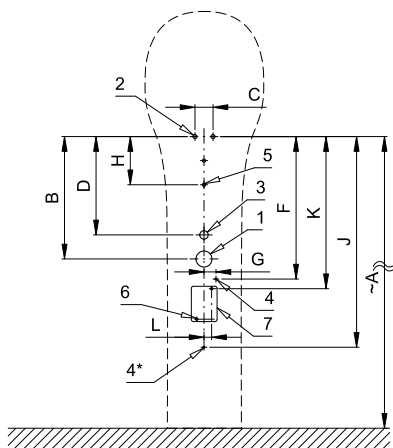

Radarový splachovač pre pisoár OLIVIA OL029 (Globo) SLP 99

SLP 99S

SLP 99B

SLP 99Z

Vlastnosti

- URČENÝ PRE PISOÁR OLIVIA (Globo)
- PISOÁR SA NEMUSÍ ZASIELAŤ NA OSADENIE (RADAROVÝ SPLACHOVAČ SA DODÁVA SAMOSTATNE)
- SLP 99S - 24 V DC, predstavená montáž (prívod vody je realizovaný flexi hadičkami)
- SLP 99Z - 230 V AC, vrátane napájacieho zdroja
- SLP 99B - 6 V, vrátane púzdra so 4 ks napájacích batérií
- úsporné splachovanie jedným litrom vody
- celý splachovací systém je umiestnený za pisoárom
- reaguje len na použitie pisoára (vyhodnocuje zmeny, ku ktorým dochádza vo vnútri pisoára pri prietoku kapaliny)
- doba splachovania je nastaviteľná od 0,5 do 15,5 s
- nastavenie parametrov pomocou diaľkového ovládača SLD 04 bez potreby demontáže pisoára (akustická indikácia nastavovania)
- samočinné spláchnutie po 6 hodinách od posledného zopnutia ventilu
- možnosť regulácie prietoku vody rohovým ventilom
- po spláchnutí vykoná splachovač krátke doplnenie vody do sifónu

Stavebná príprava

- 1 - odpadové potrubie Ø 40 mm
- 2 - 2 x otvory pre úchyty
- 3 - prívod vody G 1/2"
- 4 - prívod napájania 24 V DC
- 4* - prívod napájania 230 V AC
- 5 - 2 x otvory pre hmoždinky Ø 8 mm
- 6 - 2 x otvory pre hmoždinky zdroje Ø 6 mm
- 7 - napájací zdroj SLZ 06 (SLP 99Z)

Rozmery (mm)	A	B	C	D	F	G	H	J	K	L
SLP 99 - OLIVIA	725	305	45	245	355	30	120	525	379	19

* pre výšku prednej hrany pisoára 650 mm nad zemou

Technická špecifikácia

Napájacie napätie

- SLP 99S 24 V DC
- SLP 99Z 230 V AC/50 Hz
- SLP 99B 6 V

G 1/2"
vnútorný závit
G 1/2"

Výstup vody

Ilustračné foto:

SLA 11

SLA 11A

SLA 11B

SLA 11C

Špecifikácia dodávky