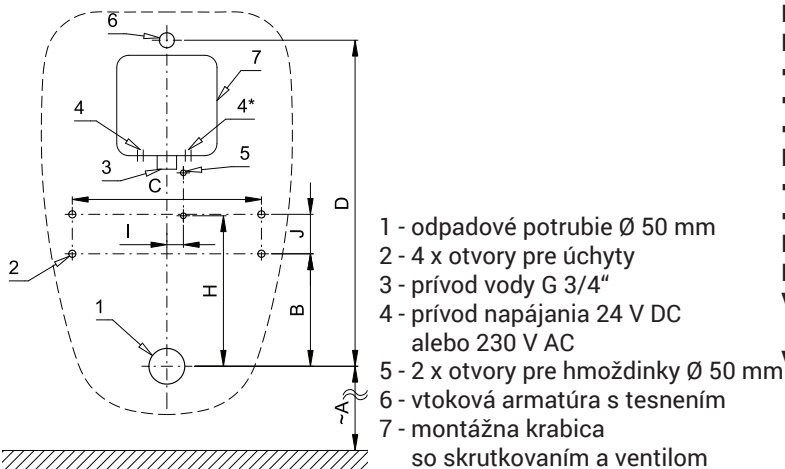

## Vlastnosti

- URČENÝ PRE PISOÁR SMART (Serel) 0129AZS
- PISOÁR SA MUSÍ ZASIELAŤ NA OSADENIE (RADAROVÉ ČIDLO JE NALEPENÉ NA ZADNEJ STRANE PISOÁRA (u varinat s indexom R a Z)
- PISOÁR SA MUSÍ ZASIELAŤ NA OSADENIE (RADAROVÉ ČIDLO SA MUSÍ NASTAVIŤ NA KERAMIKE) (u variant s indexom B)
- SLP 99R - 24 V DC, súčasťou výrobku je montážny box s vtokovou armatúrou, je potrebné ho zabudovať do steny v priestore za pisoárom
- SLP 99Z - 230 V AC, vrátane napájacieho zdroja
- SLP 99B - 6 V, vrátane púzdra so 4 ks napájacích batérií
- úsporné splachovanie jedným litrom vody
- celý splachovací systém je umiestnený za pisoárom
- reaguje len na použitie pisoára (vyhodnocuje zmeny, ku ktorým dochádza vo vnútri pisoára pri prietoku kapaliny)
- doba splachovania je nastaviteľná od 0,5 do 15,5 s
- nastavenie parametrov pomocou diaľkového ovládača SLD 04 bez potreby demontáže pisoára (akustická indikácia nastavovania)
- samočinné spláchnutie po 6 hodinách od posledného zopnutia ventilu
- možnosť regulácie prietoku vody guľovým ventilom
- po spláchnutí vykoná splachovač krátke doplnenie vody do sifónu

## Stavebná príprava

Rozmery (mm)	A	B	C	D	H	I	J
SLP 99 - SMART	425	157	264	455	210	23	55

\* pre výšku prednej hrany pisoára 650 mm nad zemou

## Technická špecifikácia

<b>Rozmer montážneho boxu</b>	140 x 140 x 75 mm
<b>Napájacie napätie</b>	
▪ SLP 99R	24 V DC
▪ SLP 99Z	230 V AC/50 Hz
▪ SLP 99B	6 V
<b>Príkon</b>	
▪ pri napájaní 24 V DC	8 W
▪ pri napájaní 6 V	3 W
<b>Doporučený pracovný tlak</b>	0,1 - 0,6 MPa
<b>Prietok</b>	18 l/min (inf. údaj)
<b>Vstup vody</b>	vonkajší závit G 3/4"
<b>Výstup vody</b>	vtoková armatúra s tesnením