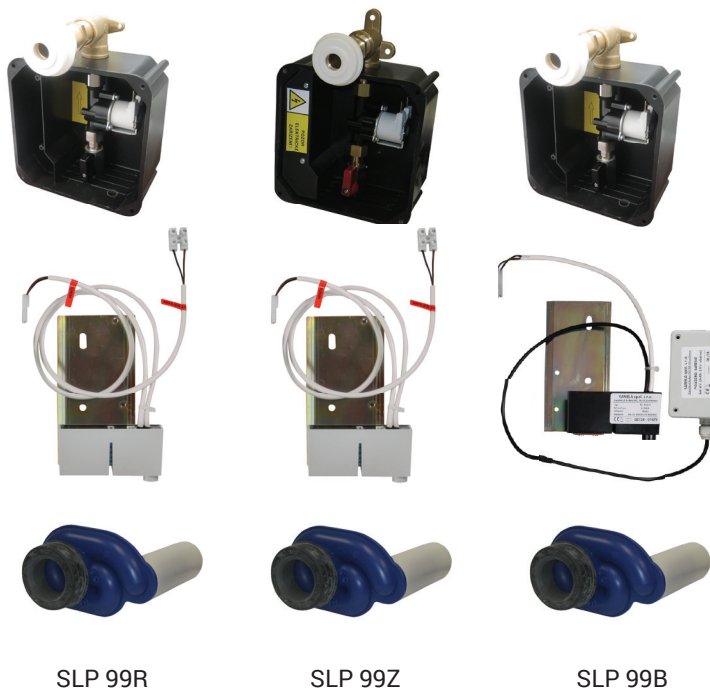

# Radarový splachovač pre pisoár SMART (Serel) 0129AZS SLP 99

SLP 99R

SLP 99Z

SLP 99B

## Vlastnosti

- URČENÝ PRE PISOÁR SMART (Serel) 0129AZS
- PISOÁR SA MUSÍ ZASIELAŤ NA OSADENIE (RADAROVÉ ČIDLO JE NALEPENÉ NA ZADNEJ STRANE PISOÁRA (u varinat s indexom R a Z)
- PISOÁR SA MUSÍ ZASIELAŤ NA OSADENIE (RADAROVÉ ČIDLO SA MUSÍ NASTAVIŤ NA KERAMIKE) (u variant s indexom B)
- SLP 99R - 24 V DC, súčasťou výrobku je montážny box s vtokovou armatúrou, je potrebné ho zabudovať do steny v priestore za pisoárom
- SLP 99Z - 230 V AC, vrátane napájacieho zdroja
- SLP 99B - 6 V, vrátane púzdra so 4 ks napájacích batérií
- úsporné splachovanie jedným litrom vody
- celý splachovací systém je umiestnený za pisoárom
- reaguje len na použitie pisoára (vyhodnocuje zmeny, ku ktorým dochádza vo vnútri pisoára pri prietoku kapaliny)
- doba splachovania je nastaviteľná od 0,5 do 15,5 s
- nastavenie parametrov pomocou diaľkového ovládača SLD 04 bez potreby demontáže pisoára (akustická indikácia nastavovania)
- samočinné spláchnutie po 6 hodinách od posledného zopnutia ventilu
- možnosť regulácie prietoku vody guľovým ventilom
- po spláchnutí vykoná splachovač krátke doplnenie vody do sifónu

## Technická špecifikácia

<b>Rozmer montážneho boxu</b>	140 x 140 x 75 mm
<b>Napájacie napätie</b>	
▪ SLP 99R	24 V DC
▪ SLP 99Z	230 V AC/50 Hz
▪ SLP 99B	6 V
<b>Príkon</b>	
▪ pri napájaní 24 V DC	8 W
▪ pri napájaní 6 V	3 W
<b>Doporučený pracovný tlak</b>	0,1 - 0,6 MPa
<b>Prietok</b>	18 l/min (inf. údaj)
<b>Vstup vody</b>	vonkajší závit G 3/4"
<b>Výstup vody</b>	vtoková armatúra s tesnením

## Špecifikácia dodávky

- SLP 99R - obj. č. 01994 radarový splachovač na montážnej lište, montážny box s vtokovou armatúrou, tesnením  
SLP 99Z - obj. č. 21994 a elektromagnetickým ventilom, sifón, napájací zdroj (SLP 99Z), 4 ks AA alkalických batérií  
SLP 99B - obj. č. 21996 1,5 V, 2700 mAh s puzdrom (SLP 99B)