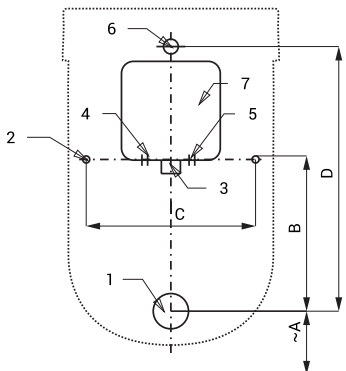

Radarový splachovač pre pisoár CASA s poklopem (Laufen) 840141 SLP 99

Vlastnosti

- URČENÝ PRE PISOÁR CASA s poklopem (Laufen) 840141
- PISOÁR SA MUSÍ ZASIELAŤ NA OSADENIE (RADAROVÉ ČIDLO JE NALEPENÉ NA ZADNEJ STRANE PISOÁRA)
- SLP 99RR - 24 V DC, súčasťou výrobku je montážny box s vtokovou armatúrou, je potrebné ho zabudovať do steny v priestore za pisoárom
- SLP 99RZ - 230 V AC, vrátane napájacieho zdroja
- SLP 99RB - 6 V, vrátane púzdra so 4 ks napájacích batérií
- úsporné splachovanie jedným litrom vody
- celý splachovací systém je umiestnený za pisoárom
- reaguje len na použitie pisoára (vyhodnocuje zmeny, ku ktorým dochádza vo vnútri pisoára pri prietoku kapaliny)
- doba splachovania je nastaviteľná od 0,5 do 15,5 s
- nastavenie parametrov pomocou diaľkového ovládača SLD 04 bez potreby demontáže pisoára (akustická indikácia nastavovania)
- samočinné spláchnutie po 6 hodinách od posledného zopnutia ventilu
- možnosť regulácie prietoku vody guľovým ventilom

SLP 99RR

SLP 99RZ

SLP 99RB

Stavebná príprava

- 1 - odpadové potrubie Ø 50 mm
- 2 - 2 x otvory pre úchyty
- 3 - prívod vody G 3/4"
- 4 - prívod napájania 230 V AC (SLP 99RZ)
- 5 - prívod napájania 24 V DC (SLP 99RR)
- 6 - vtoková armatúra s tesnením
- 7 - montážna krabica so skrutkovaním a ventilom

Technická špecifikácia

Rozmer montážneho boxu	140 x 140 x 75 mm
Napájacie napätie	
▪ SLP 99RR	24 V DC
▪ SLP 99RZ	230 V AC
▪ SLP 99RB	6 V
Príkion	
▪ pri napájaní 24 V DC	8 W
▪ pri napájaní 6 V	3 W
Doporučený pracovný tlak	0,1 - 0,6 MPa
Prietok	18 l/min (inf. údaj)
Vstup vody	vonkajší závit G 3/4"
Výstup vody	vtoková armatúra s tesnením

Rozmery (mm)	A	B	C	D
SLP 99 - Casa	415	215	240	375

* pre výšku prednej hrany pisoára 650 mm nad zemou

Ilustračné foto:

SLA 11

SLA 11A

SLA 11B

SLA 11C

Špecifikácia dodávky