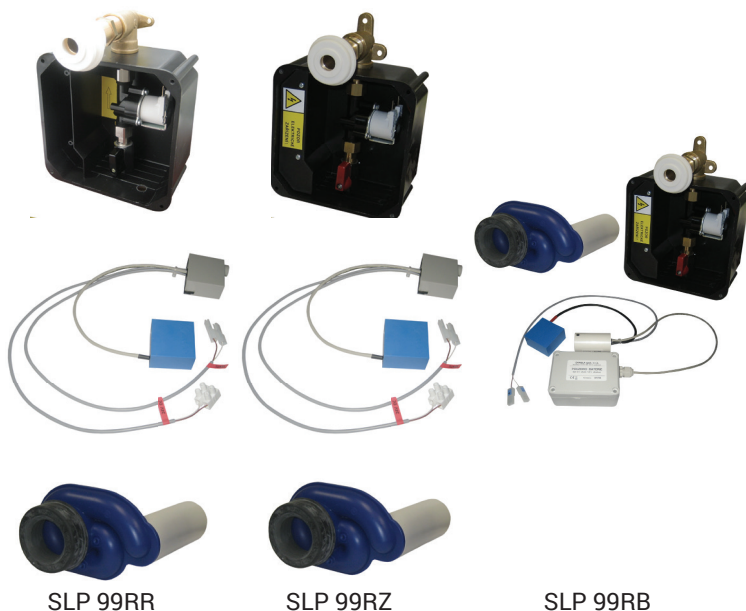

Radarový splachovač pre pisoár CASA s poklopem (Laufen) 840141 SLP 99

Vlastnosti

- URČENÝ PRE PISOÁR CASA s poklopem (Laufen) 840141
- PISOÁR SA MUSÍ ZASIELAŤ NA OSADENIE (RADAROVÉ ČIDLO JE NALEPENÉ NA ZADNEJ STRANE PISOÁRA)
- SLP 99RR - 24 V DC, súčasťou výrobku je montážny box s vtokovou armatúrou, je potrebné ho zabudovať do steny v priestore za pisoárom
- SLP 99RZ - 230 V AC, vrátane napájacieho zdroja
- SLP 99RB - 6 V, vrátane púzdra so 4 ks napájacích batérií
- úsporné splachovanie jedným litrom vody
- celý splachovací systém je umiestnený za pisoárom
- reaguje len na použitie pisoára (vyhodnocuje zmeny, ku ktorým dochádza vo vnútri pisoára pri prietoku kapaliny)
- doba splachovania je nastaviteľná od 0,5 do 15,5 s
- nastavenie parametrov pomocou diaľkového ovládača SLD 04 bez potreby demontáže pisoára (akustická indikácia nastavovania)
- samočinné spláchnutie po 6 hodinách od posledného zopnutia ventilu
- možnosť regulácie prietoku vody guľovým ventilom

SLP 99RR

SLP 99RZ

SLP 99RB

Stavebná príprava

- 1 - odpadové potrubie Ø 50 mm
- 2 - 2 x otvory pre úchyty
- 3 - prívod vody G 3/4"
- 4 - prívod napájania 230 V AC (SLP 99RZ)
- 5 - prívod napájania 24 V DC (SLP 99RR)
- 6 - vtoková armatúra s tesnením
- 7 - montážna krabica so skrutkovaním a ventilom

Technická špecifikácia

Rozmer montážneho boxu	140 x 140 x 75 mm
Napájacie napätie	
▪ SLP 99RR	24 V DC
▪ SLP 99RZ	230 V AC
▪ SLP 99RB	6 V
Príkion	
▪ pri napájaní 24 V DC	8 W
▪ pri napájaní 6 V	3 W
Doporučený pracovný tlak	0,1 - 0,6 MPa
Prietok	18 l/min (inf. údaj)
Vstup vody	vonkajší závit G 3/4"
Výstup vody	vtoková armatúra s tesnením

- SLP 99RR - obj. č. 01992 radarový splachovač lepený, montážna krabica s vtokovou armatúrou, tesnením a elektromagnetickým ventilom, sifón, napájací zdroj (SLP 99RZ), 4 ks AA alkalických batérií 1,5 V, 2700 mAh s puzdrom (SLP 99RB)