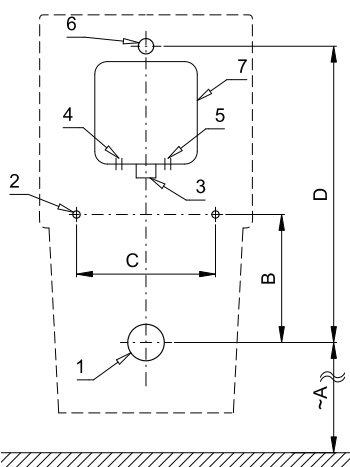

Radarový splachovač pre pisoár VERO (Duravit) 280132 SLP 99

SLP 99RR

SLP 99RZ

Vlastnosti

- URČENÝ PRE PISOÁR VERO (Duravit) 280132
- PISOÁR SE MUSÍ ZASIELAŤ NA OSADENIE (RADAROVÉ ČIDLO JE NALEPENÉ NA ZADNEJ STRANE PISOÁRA)
- SLP 99RR - 24 V DC, súčasťou výrobku je montážny box s vtokovou armatúrou, je potrebné ho zabudovať do steny v priestore za pisoárom
- SLP 99RZ - 230 V AC, vrátane napájacieho zdroja
- úsporné splachovanie jedným litrom vody
- celý splachovací systém je umiestnený za pisoárom
- reaguje len na použitie pisoára (vyhodnocuje zmeny, ku ktorým dochádza vo vnútri pisoára pri prietoku kapalin)
- doba splachovania je nastaviteľná od 0,5 do 15,5 s
- nastavenie parametrov pomocou diaľkového ovládača SLD 04 bez potreby demontáže pisoára (akustická indikácia nastavovania)
- samočinné spláchnutie po 6 hodinách od posledného zopnutia ventilu
- možnosť regulácie prietoku vody guľovým ventilom

Stavebná príprava

- 1 - odpadové potrubie Ø 50 mm
- 2 - 2 x otvory pre úchyty
- 3 - prívod vody G 3/4"
- 4 - prívod napájania 230 V AC (SLP 99RZ)
- 5 - prívod napájania 24 V DC (SLP 99RR)
- 6 - vtoková armatúra s tesnením
- 7 - montážna krabica so skrutkovaním a ventilom

Technická špecifikácia

Rozmer montážneho boxu	140 x 140 x 75 mm
Napájacie napätie	
▪ SLP 99RR	24 V DC
▪ SLP 99RZ	230 V AC/50 Hz
Príkon	8 W
▪ pri napájaní 24 V DC	0,1 - 0,6 MPa
Doporučený pracovný tlak	18 l/min (inf. údaj)
Prietok	vonkajší závit G 3/4"
Vstup vody	vtoková armatúra s tesnením
Výstup vody	

Ilustračné foto:

SLA 11

SLA 11A

SLA 11B

SLA 11C

Rozmery (mm)	A	B	C	D
SLP 99 - VERO	440	175	190	405

* pre výšku prednej hrany pisoára 650 mm nad zemou

Špecifikácia dodávky