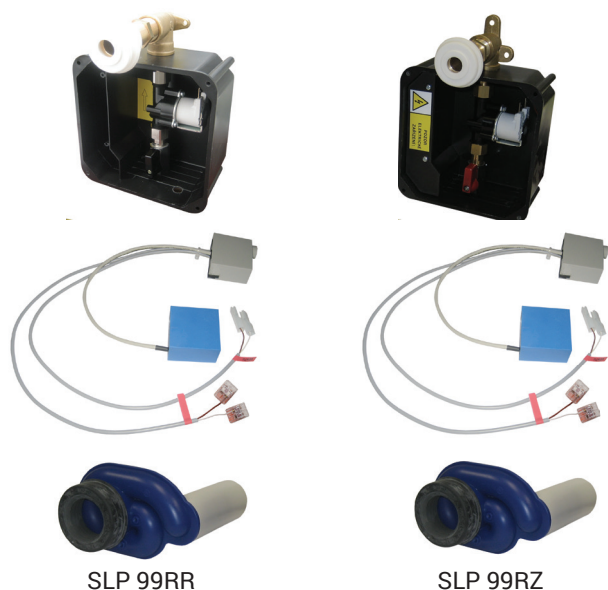

Radarový splachovač pre pisoár VERO (Duravit) 280132 SLP 99

SLP 99RR

SLP 99RZ

Vlastnosti

- URČENÝ PRE PISOÁR VERO (Duravit) 280132
- PISOÁR SE MUSÍ ZASIELAŤ NA OSADENIE (RADAROVÉ ČIDLO JE NALEPENÉ NA ZADNEJ STRANE PISOÁRA)
- SLP 99RR - 24 V DC, súčasťou výrobku je montážny box s vtokovou armatúrou, je potrebné ho zabudovať do steny v priestore za pisoárom
- SLP 99RZ - 230 V AC, vrátane napájacieho zdroja
- úsporné splachovanie jedným litrom vody
- celý splachovací systém je umiestnený za pisoárom
- reaguje len na použitie pisoára (vyhodnocuje zmeny, ku ktorým dochádza vo vnútri pisoára pri prietoku kapalin)
- doba splachovania je nastaviteľná od 0,5 do 15,5 s
- nastavenie parametrov pomocou diaľkového ovládača SLD 04 bez potreby demontáže pisoára (akustická indikácia nastavovania)
- samočinné spláchnutie po 6 hodinách od posledného zopnutia ventilu
- možnosť regulácie prietoku vody guľovým ventilom

Stavebná príprava

- 1 - odpadové potrubie Ø 50 mm
- 2 - 2 x otvory pre úchyty
- 3 - prívod vody G 3/4"
- 4 - prívod napájania 230 V AC (SLP 99RZ)
- 5 - prívod napájania 24 V DC (SLP 99RR)
- 6 - vtoková armatúra s tesnením
- 7 - montážna krabica so skrutkovaním a ventilom

Technická špecifikácia

Rozmer montážneho boxu	140 x 140 x 75 mm
Napájacie napätie	
▪ SLP 99RR	24 V DC
▪ SLP 99RZ	230 V AC/50 Hz
Príkon	8 W
▪ pri napájaní 24 V DC	0,1 - 0,6 MPa
Doporučený pracovný tlak	18 l/min (inf. údaj)
Prietok	vonkajší závit G 3/4"
Vstup vody	vtoková armatúra s tesnením
Výstup vody	