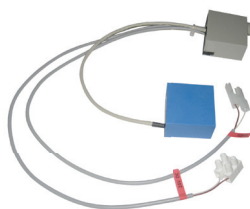

Radarový splachovač pre pisoár TARO (Laufen) SLP 99

SLP 99RR

SLP 99RZ

Vlastnosti

- URČENÝ PRE PISOÁR TARO (Laufen)
- PISOÁR SA MUSÍ ZASIELAŤ NA OSADENIE (RADAROVÉ ČIDLO JE NALEPENÉ NA ZADNEJ STRANE PISOÁRA)
- SLP 99RR - 24 V DC, súčasťou výrobku je montážny box s vtokovou armatúrou, je potrebné ho zabudovať do steny v priestore za pisoárom
- SLP 99RZ - 230 V AC, vrátane napájacieho zdroja
- úsporné splachovanie jedným litrom vody
- úsporné splachovanie jedným litrom vody
- celý splachovací systém je umiestnený za pisoárom
- reaguje len na použitie pisoára (vyhodnocuje zmeny, ku ktorým dochádza vo vnútri pisoára pri prietoku kapaliny)
- doba splachovania je nastaviteľná od 0,5 do 15,5 s
- nastavenie parametrov pomocou diaľkového ovládača SLD 04 bez potreby demontáže pisoára (akustická indikácia nastavovania)
- samočinné spláchnutie po 6 hodinách od posledného zopnutia ventilu
- možnosť regulácie prietoku vody rohovým (guľovým) ventilom

Stavebná príprava

Technická špecifikace

Rozmer montážneho boxu	140 x 140 x 75 mm
Napájacie napätie	
▪ SLP 99RR	24V DC
▪ SLP 99RZ	230V AC/50Hz
Príkon	
▪ pri napájaní 24V DC	8 W
Doporučený pracovný tlak	0,1 - 0,6 MPa
Prietok	18 l/min (inf. údaj)
Vstup vody	vonkajší závit G 3/4"
Výstup vody	vtoková armatúra s tesnením

- 1 - odpadové potrubie Ø 50 mm
- 2 - 2 x otvory pre úchyty
- 3 - prívod vody G 3/4"
- 4 - prívod napájania 230 V AC (SLP 99RZ)
- 5 - prívod napájania 24 V DC (SLP 99RR)
- 6 - vtoková armatúra s tesnením
- 7 - montážna krabica so skrutkovaním a ventilom

- SLP 99RR - obj. č. 01992 radarový splachovač lepený, montážna krabica s vtokovou armatúrou, tesnením
 SLP 99RZ - obj. č. 01995 a elektromagnetickým ventilom, napájací zdroj (SLP 99RZ)

Doporučené príslušenstvo