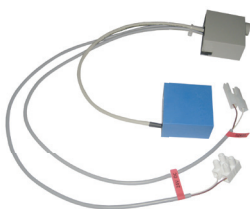

Radarový splachovač pre pisoár TARO (Laufen) SLP 99

SLP 99RR

SLP 99RZ

Vlastnosti

- URČENÝ PRE PISOÁR TARO (Laufen)
- PISOÁR SA MUSÍ ZASIELAŤ NA OSADENIE (RADAROVÉ ČIDLO JE NALEPENÉ NA ZADNEJ STRANE PISOÁRA)
- SLP 99RR - 24 V DC, súčasťou výrobku je montážny box s vtokovou armatúrou, je potrebné ho zabudovať do steny v priestore za pisoárom
- SLP 99RZ - 230 V AC, vrátane napájacieho zdroja
- úsporné splachovanie jedným litrom vody
- úsporné splachovanie jedným litrom vody
- celý splachovací systém je umiestnený za pisoárom
- reaguje len na použitie pisoára (vyhodnocuje zmeny, ku ktorým dochádza vo vnútri pisoára pri prietoku kapaliny)
- doba splachovania je nastaviteľná od 0,5 do 15,5 s
- nastavenie parametrov pomocou diaľkového ovládača SLD 04 bez potreby demontáže pisoára (akustická indikácia nastavovania)
- samočinné spláchnutie po 6 hodinách od posledného zopnutia ventilu
- možnosť regulácie prietoku vody rohovým (guľovým) ventilom

Stavebná príprava

Technická špecifikace

Rozmer montážneho boxu	140 x 140 x 75 mm
Napájacie napätie	
▪ SLP 99RR	24V DC
▪ SLP 99RZ	230V AC/50Hz
Príkon	
▪ pri napájaní 24V DC	8 W
Doporučený pracovný tlak	0,1 - 0,6 MPa
Prietok	18 l/min (inf. údaj)
Vstup vody	vonkajší závit G 3/4"
Výstup vody	vtoková armatúra s tesnením

- 1 - odpadové potrubie Ø 50 mm
- 2 - 2 x otvory pre úchyty
- 3 - prívod vody G 3/4"
- 4 - prívod napájania 230 V AC (SLP 99RZ)
- 5 - prívod napájania 24 V DC (SLP 99RR)
- 6 - vtoková armatúra s tesnením
- 7 - montážna krabica so skrutkovaním a ventilom

- SLP 99RR - obj. č. 01992 radarový splachovač lepený, montážna krabica s vtokovou armatúrou, tesnením
 SLP 99RZ - obj. č. 01995 a elektromagnetickým ventilom, napájací zdroj (SLP 99RZ)

Doporučené príslušenstvo