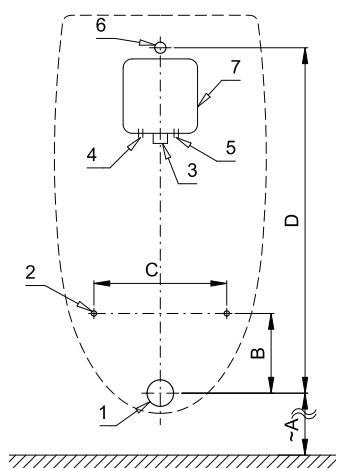

Radarový splachovač pre pisoár TARO (Laufen) SLP 99

SLP 99RR

SLP 99RZ

Vlastnosti

- URČENÝ PRE PISOÁR TARO (Laufen)
- PISOÁR SA MUSÍ ZASIELAŤ NA OSADENIE (RADAROVÉ ČIDLO JE NALEPENÉ NA ZADNEJ STRANE PISOÁRA)
- SLP 99RR - 24 V DC, súčasťou výrobku je montážny box s vtokovou armatúrou, je potrebné ho zabudovať do steny v priestore za pisoárom
- SLP 99RZ - 230 V AC, vrátane napájacieho zdroja
- úsporné splachovanie jedným litrom vody
- úsporné splachovanie jedným litrom vody
- celý splachovací systém je umiestnený za pisoárom
- reaguje len na použitie pisoára (vyhodnocuje zmeny, ku ktorým dochádza vo vnútri pisoára pri prietoku kapaliny)
- doba splachovania je nastaviteľná od 0,5 do 15,5 s
- nastavenie parametrov pomocou diaľkového ovládača SLD 04 bez potreby demontáže pisoára (akustická indikácia nastavovania)
- samočinné spláchnutie po 6 hodinách od posledného zopnutia ventilu
- možnosť regulácie prietoku vody rohovým (guľovým) ventilom

Stavebná príprava

Technická špecifikace

Rozmer montážneho boxu	140 x 140 x 75 mm
Napájacie napätie	
▪ SLP 99RR	24V DC
▪ SLP 99RZ	230V AC/50Hz
Príkon	
▪ pri napájaní 24V DC	8 W
Doporučený pracovný tlak	0,1 - 0,6 MPa
Prietok	18 l/min (inf. údaj)
Vstup vody	vonkajší závit G 3/4"
Výstup vody	vtoková armatúra s tesnením

- 1 - odpadové potrubie Ø 50 mm
- 2 - 2 x otvory pre úchyty
- 3 - prívod vody G 3/4"
- 4 - prívod napájania 230 V AC (SLP 99RZ)
- 5 - prívod napájania 24 V DC (SLP 99RR)
- 6 - vtoková armatúra s tesnením
- 7 - montážna krabica so skrutkovaním a ventilom

Rozmery (mm)	A	B	C	D
SLP 99 - TARO	400	150	250	650

* pre výšku prednej hrany pisoára 650 mm nad zemou

Ilustračné foto:

SLA 11

SLA 11A

SLA 11B

SLA 11C

Špecifikácia dodávky