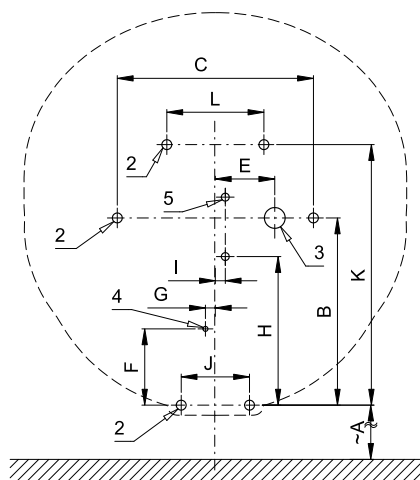

Stavebná príprava

- 2 - 6 x otvory pre úchyty
- 3 - prívod vody G 1/2"
- 4 - prívod napájania 24 V DC alebo 230 V AC
- 5 - 2 x otvory pre hmoždinky

Technická špecifikácia

Napájacie napätie

- SLP 99S 24 V DC
- SLP 99Z 230 V AC/50 Hz
- SLP 99B 6 V

Príkion

- pri napájaní 24 V DC 8 W
- pri napájaní 6 V 3 W

Doporučený pracovný tlak

- 18 l/min (inf. údaj)

Prietok

- Vstup vody

Výstup vody

- vonkajší závit G 1/2"
- vnútorný závit G 3/8"

Ilustračné foto:

Rozmery (mm)	A	B	C	E	F	G	H	I	J	K	L
SLP 99 - Gloo-GA	540	189	198	60	77	10	150	10	69	263	98

* pre výšku prednej hrany pisoára 650 mm nad zemou

Špecifikácia dodávky

- SLP 99S - obj. č. 21992 radarový splachovač na montážnej lište, elektromagnetický ventil, prepojovacie hadice,
- SLP 99Z - obj. č. 21994 rohový ventil, mosadzné koleno, napájací zdroj (SLP 99Z), 4 ks AA alkalických batérií
- SLP 99B - obj. č. 21996 1,5 V, 2700 mAh s puzdrom (SLP 99B)