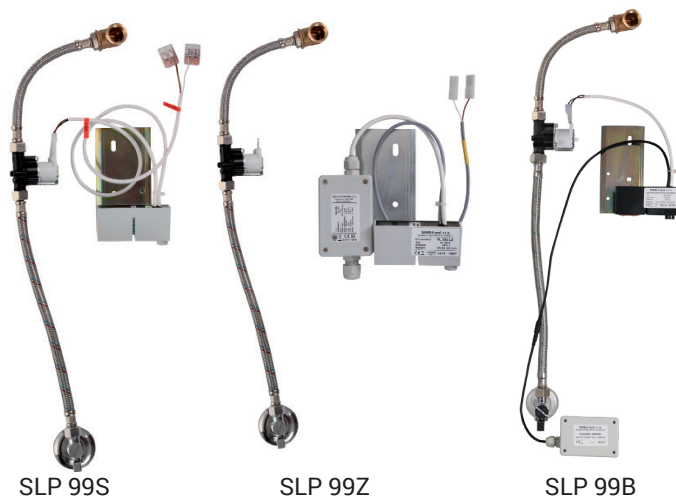

# Radarový splachovač pre pisoár Gloo-GA (Philips Watts des.) SLP 99

SLP 99S

SLP 99Z

SLP 99B

## Vlastnosti

- URČENÝ PRE PISOÁR Gloo-GA (Philips Watts des.)
- PISOÁR SA NEMUSÍ ZASIELAŤ NA OSADENIE (RADAROVÝ SPLACHOVAČ SA DODÁVA SAMOSTATNE) (u variant s indexom S a Z)
- PISOÁR SE MUSÍ ZASIELAŤ NA OSADENIE (RADAROVÉ ČIDLO JE NALEPENÉ NA ZADNEJ STRANE PISOÁRA) (u variant s indexom B)
- SLP 99S - 24 V DC, predstenová montáž (prívod vody je realizovaný flexi hadičkami)
- SLP 99Z - 230 V AC, vrátane napájacieho zdroja
- SLP 99B - 6 V, vrátane púzdra so 4 ks napájacích batérií
- úsporné splachovanie jedným litrom vody
- celý splachovací systém je umiestnený za pisoárom
- reaguje len na použitie pisoára (vyhodnocuje zmeny, ku ktorým dochádza vo vnútri pisoára pri prietoku kapaliny)
- doba splachovania je nastaviteľná od 0,5 do 15,5 s
- nastavenie parametrov pomocou diaľkového ovládača SLD 04 bez potreby demontáže pisoára (akustická indikácia nastavovania)
- samočinné spláchnutie po 6 hodinách od posledného zopnutia ventilu
- možnosť regulácie prietoku vody rohovým ventilom
- po spláchnutí vykoná splachovač krátke doplnenie vody do sifónu

## Špecifikácia dodávky

- SLP 99S - obj. č. 21992 radarový splachovač na montážnej lište, elektromagnetický ventil, prepojovacie hadice,
- SLP 99Z - obj. č. 21994 rohový ventil, mosadzné koleno, napájací zdroj (SLP 99Z), 4 ks AA alkalických batérií
- SLP 99B - obj. č. 21996 1,5 V, 2700 mAh s puzdrom (SLP 99B)