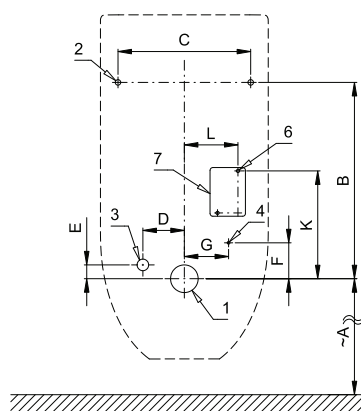

Radarový splachovač pre pisoár U (Nic) 003459 SLP 99

Vlastnosti

- URČENÝ PRE PISOÁR U (Nic) 003459
- PISOÁR SA MUSÍ ZASIELAŤ NA OSADENIE (RADAROVÉ ČIDLO JE NALEPENÉ NA ZADNEJ STRANE PISOÁRA)
- SLP 99RS - 24 V DC, predstenová montáž (prívod vody je realizovaný flexi hadičkami)
- SLP 99RZ - 230 V AC, vrátane napájacieho zdroja
- úsporné splachovanie jedným litrom vody
- celý splachovací systém je umiestnený za pisoárom
- reaguje len na použitie pisoára (vyhodnocuje zmeny, ku ktorým dochádza vo vnútri pisoára pri prietoku kapaliny)
- doba splachovania je nastaviteľná od 0,5 do 15,5 s
- nastavenie parametrov pomocou diaľkového ovládača SLD 04 bez potreby demontáže pisoára (akustická indikácia nastavovania)
- samočinné spláchnutie po 6 hodinách od posledného zopnutia ventilu
- možnosť regulácie prietoku vody rohovým ventilom
- po spláchnutí vykoná splachovač krátke doplnenie vody do sifónu

SLP 99RS

SLP 99RZ

Stavebná príprava

- 1 - odpadové potrubie Ø 50 mm
- 2 - otvory pre úchyty
- 3 - prívod vody G 1/2"
- 4* - prívod napájania 24 V DC (SLP 99RS)
- 4 - 230 V AC (SLP 99RZ)
- 6 - otvory pre hmoždinky
- 7 - napájací zdroj SLZ 06 (SLP 99RZ)

Rozmery (mm)	A	B	C	D	E	F	G	K	L
SLP 99 - U	450	355	240	75	25	65	80	195	97

* pre výšku prednej hrany pisoára 650 mm nad zemou

Technická špecifikácia

Napájacie napätie

- SLP 99RS 24 V DC
- SLP 99RZ 230 V AC/50 Hz

- vonkajší závit G 1/2"
- vnútorný závit G 3/8"

Ilustračné foto:

SLA 11

SLA 11A

SLA 11B

SLA 11C

Špecifikácia dodávky

- SLP 99RS - obj. č. 11995 radarový splachovač lepený, elektromagnetický ventil, prepojovacie hadice, rohový ventil,
- SLP 99RZ - obj. č. 01995 montážna šablóna (SLP 99RZ), upevňovacia sada (SLP 99RZ), napájací zdroj (SLP 99RZ)