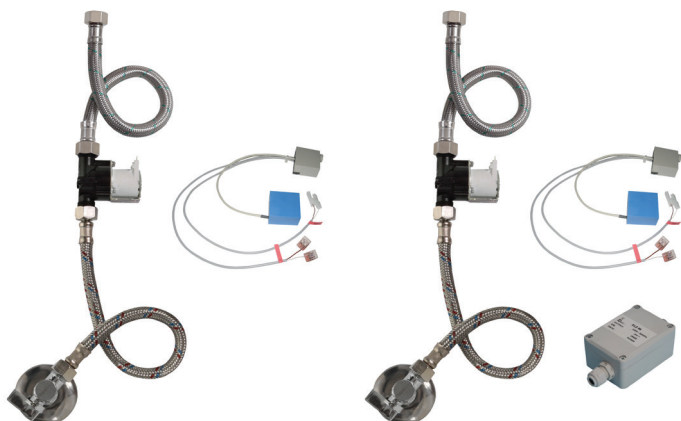

Radarový splachovač pre pisoár U (Nic) 003459 SLP 99

Vlastnosti

- URČENÝ PRE PISOÁR U (Nic) 003459
- PISOÁR SA MUSÍ ZASIELAŤ NA OSADENIE (RADAROVÉ ČIDLO JE NALEPENÉ NA ZADNEJ STRANE PISOÁRA)
- SLP 99RS - 24 V DC, predstenová montáž (prívod vody je realizovaný flexi hadičkami)
- SLP 99RZ - 230 V AC, vrátane napájacieho zdroja
- úsporné splachovanie jedným litrom vody
- celý splachovací systém je umiestnený za pisoárom
- reaguje len na použitie pisoára (vyhodnocuje zmeny, ku ktorým dochádza vo vnútri pisoára pri prietoku kapaliny)
- doba splachovania je nastaviteľná od 0,5 do 15,5 s
- nastavenie parametrov pomocou diaľkového ovládača SLD 04 bez potreby demontáže pisoára (akustická indikácia nastavovania)
- samočinné spláchnutie po 6 hodinách od posledného zopnutia ventilu
- možnosť regulácie prietoku vody rohovým ventilom
- po spláchnutí vykoná splachovač krátke doplnenie vody do sifónu

SLP 99RS

SLP 99RZ

Stavebná príprava

- 1 - odpadové potrubie Ø 50 mm
- 2 - otvory pre úchyty
- 3 - prívod vody G 1/2"
- 4* - prívod napájania 24 V DC (SLP 99RS)
- 4 - 230 V AC (SLP 99RZ)
- 6 - otvory pre hmoždinky
- 7 - napájací zdroj SLZ 06 (SLP 99RZ)

Príkon

- pri napájaní 24 V DC 8 W

Doporučený pracovný tlak

- 0,1 - 0,6 MPa

Prietok

- 18 l/min (inf. údaj)

Vstup vody

Výstup vody

- vonkajší závit G 1/2"
- vnútorný závit G 3/8"

Ilustračné foto:

SLA 11

SLA 11A

SLA 11B

SLA 11C

Špecifikácia dodávky

- SLP 99RS - obj. č. 11995 radarový splachovač lepený, elektromagnetický ventil, prepojovacie hadice, rohový ventil,
- SLP 99RZ - obj. č. 01995 montážna šablóna (SLP 99RZ), upevňovacia sada (SLP 99RZ), napájací zdroj (SLP 99RZ)