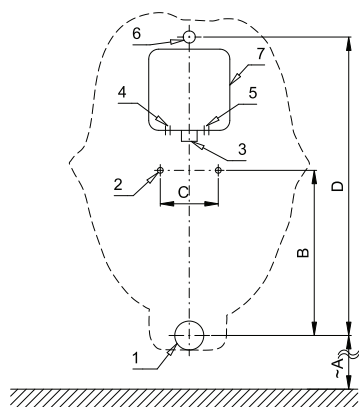

Radarový splachovač pre pisoár KISSES B (Bathroom Mania) SLP 99

Vlastnosti

- URČENÝ PRE PISOÁR KISSES B (Bathroom Mania)
- PISOÁR SA MUSÍ ZASIELAŤ NA OSADENIE (RADAROVÉ ČIDLO JE NALEPENÉ NA ZADNEJ STRANE PISOÁRA)
- SLP 99RR - 24 V DC, súčasťou výrobku je montážny box s vtokovou armatúrou, je potrebné ho zabudovať do steny v priestore za pisoárom
- SLP 99RZ - 230 V AC, vrátane napájacieho zdroja
- SLP 99RB - 6 V, vrátane púzdra so 4 ks napájacích batérií
- úsporné splachovanie jedným litrom vody
- celý splachovací systém je umiestnený za pisoárom
- reaguje len na použitie pisoára (vyhodnocuje zmeny, ku ktorým dochádza vo vnútri pisoára pri prietoku kapaliny)
- doba splachovania je nastaviteľná od 0,5 do 15,5 s
- nastavenie parametrov pomocou diaľkového ovládača SLD 04 bez potreby demontáže pisoára (akustická indikácia nastavovania)
- samočinné spláchnutie po 6 hodinách od posledného zopnutia ventilu
- možnosť regulácie prietoku vody guľovým ventilom
- po spláchnutí vykoná splachovač krátke doplnenie vody do sifónu

SLP 99RR

SLP 99RZ

SLP 99RB

Stavebná príprava

- 1 - odpadové potrubie Ø 50 mm
- 2 - 2 x otvory pre úchyty
- 3 - prívod vody G 3/4"
- 4 - prívod napájania 230 V AC (SLP 99RZ)
- 5 - prívod napájania 24 V DC (SLP 99RR)
- 6 - vtoková armatúra s tesnením
- 7 - montážna krabica so skrutkovaním a ventilom

Rozmery (mm)	A	B	C	D
SLP 99 - Kisses B	360	285	100	515

* pre výšku prednej hrany pisoára 650 mm nad zemou

Technická špecifikácia

Napájacie napätie

- SLP 99RR 24 V DC
- SLP 99RZ 230 V AC
- SLP 99RB 6 V

Príkion