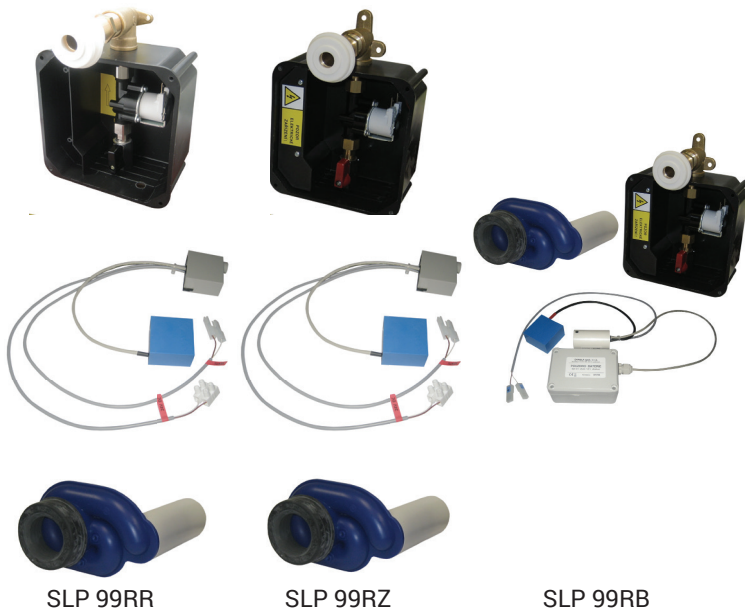

Radarový splachovač pre pisoár KISSES B (Bathroom Mania) SLP 99

Vlastnosti

- URČENÝ PRE PISOÁR KISSES B (Bathroom Mania)
- PISOÁR SA MUSÍ ZASIELAŤ NA OSADENIE (RADAROVÉ ČIDLO JE NALEPENÉ NA ZADNEJ STRANE PISOÁRA)
- SLP 99RR - 24 V DC, súčasťou výrobku je montážny box s vtokovou armatúrou, je potrebné ho zabudovať do steny v priestore za pisoárom
- SLP 99RZ - 230 V AC, vrátane napájacieho zdroja
- SLP 99RB - 6 V, vrátane púzdra so 4 ks napájacích batérií
- úsporné splachovanie jedným litrom vody
- celý splachovací systém je umiestnený za pisoárom
- reaguje len na použitie pisoára (vyhodnocuje zmeny, ku ktorým dochádza vo vnútri pisoára pri prietoku kapaliny)
- doba splachovania je nastaviteľná od 0,5 do 15,5 s
- nastavenie parametrov pomocou diaľkového ovládača SLD 04 bez potreby demontáže pisoára (akustická indikácia nastavovania)
- samočinné spláchnutie po 6 hodinách od posledného zopnutia ventilu
- možnosť regulácie prietoku vody guľovým ventilom
- po spláchnutí vykoná splachovač krátke doplnenie vody do sifónu

SLP 99RR

SLP 99RZ

SLP 99RB

Stavebná príprava

- 1 - odpadové potrubie Ø 50 mm
- 2 - 2 x otvory pre úchyty
- 3 - prívod vody G 3/4"
- 4 - prívod napájania 230 V AC (SLP 99RZ)
- 5 - prívod napájania 24 V DC (SLP 99RR)
- 6 - vtoková armatúra s tesnením
- 7 - montážna krabica so skrutkovaním a ventilom

- pri napájaní 24 V DC 8 W
- pri napájaní 6 V 3 W

Doporučený pracovný tlak

0,1 - 0,6 MPa

Prietok

18 l/min (inf. údaj)

Vstup vody

vonkajší závit G 3/4"

Výstup vody

vtoková armatúra s tesnením

Ilustračné foto:

SLA 11

SLA 11A

SLA 11B

SLA 11C

Špecifikácia dodávky

- SLP 99RR - obj. č. 01992 radarový splachovač lepený, montážna krabica s vtokovou armatúrou, tesnením
- SLP 99RZ - obj. č. 01995 a elektromagnetickým ventilom, sifón, napájací zdroj (SLP 99RZ), 4 ks AA alkalických
- SLP 99RB - obj. č. 11997 batérií 1,5 V, 2700 mAh s puzdrom (SLP 99RB)