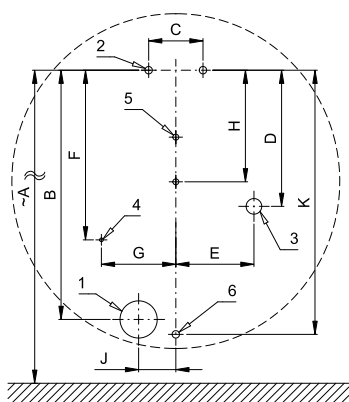

## Stavebná príprava

- 1 - odpadové potrubie Ø 50 mm
- 2 - 2 x otvory pre úchyty
- 3 - prívod vody G 1/2"
- 4 - prívod napájania 24 V DC alebo 230 V AC
- 5 - 2 x otvor pre hmoždinky Ø 8 mm
- 6 - 1 x otvor pre spodné úchyt

### Vstup vody

vonkajší závit G 1/2"

### Výstup vody

vnútorný závit G 1/2"

Ilustračné foto:

SLA 11

SLA 11A

SLA 11B

SLA 11C

Rozmery (mm)	A	B	C	D	E	F	G	H	J	K
SLP 99 - MINI BALL	885	335	73	183	105	228	100	150	50	335