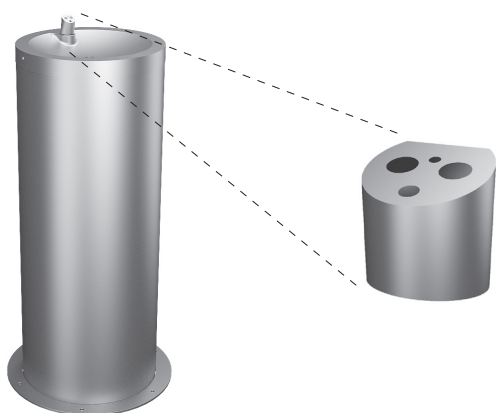

Nerezová automatická pitná fontána SLUN 23E

SLUN 23E, SLUN 23EB

Vlastnosti

- hygienický preplach
- nerezová pitná fontána s automaticky ovládaným výtokom
- montáž na podlahu
- reaguje na priloženie úst k pitnej armatúre okamžitým spustením vody
- k vypnutiu vody dôjde po oddialení úst zo snímanej zóny
- bezpečnostná funkcia vypnutia vody po 5 minútach
- kontrola stavu batérie (u variant s indexom B)
- možnosť prepnutia do režimu ŠTART/STOP
- nastavenie parametrov pomocou diaľkového ovládača SLD 03
- mechanické obmedzenie prietoku vody
- vystužené polyuretánom (znížená hlučnosť, zvýšená pevnosť)
- materiál AISI - 304
- povrch misky vysoko lesklý, opláštenie matné

Rozmery

SLUN 23E

SLUN 23EB

Technická špecifikácia

Napájacie napätie

- SLUN 23E 24 V DC
- SLUN 23EB 6 V

Prikon

- pri napájaní 24 V DC 7 W
- pri napájaní 6 V 3 W

Vstup vody

vonkajší závit G 1/2"

Špecifikácia dodávky

SLUN 23E - obj. č. 93231

SLUN 23EB - obj. č. 93232

nerezová pitná fontána s elektronikou, pitná armatúra, elektromagnetický ventil (1ks), rohový ventil s filtrom a spätnou klapkou (1 ks), prepojovacie hadice, sifón, 4 ks AA alkalických batérií 1,5 V, 2700 mAh (SLUN 23EB)