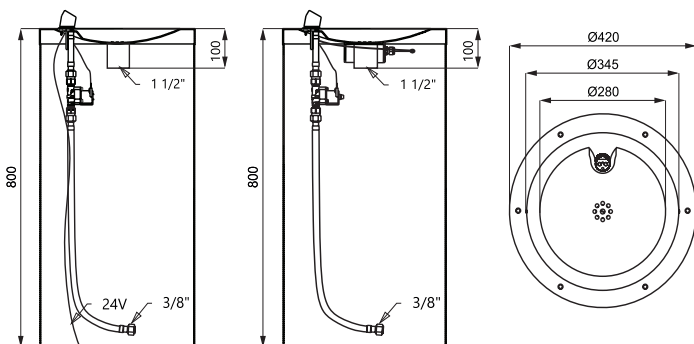

Rozmery

SLUN 23E

SLUN 23EB

Technická špecifikácia

Napájacie napätie

- SLUN 23E 24 V DC
- SLUN 23EB 6 V

Prikon

- pri napájaní 24 V DC 7 W
- pri napájaní 6 V 3 W

Vstup vody

vonkajší závit G 1/2"

Špecifikácia dodávky

SLUN 23E - obj. č. 93231

SLUN 23EB - obj. č. 93232

nerezová pitná fontána s elektronikou, pitná armatúra, elektromagnetický ventil (1ks), rohový ventil s filtrom a spätnou klapkou (1 ks), prepojovacie hadice, sifón, 4 ks AA alkalických batérií 1,5 V, 2700 mAh (SLUN 23EB)