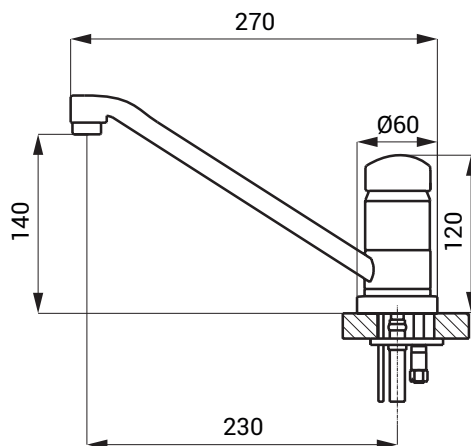

## Vlastnosti

- hygienický preplach
- pevné výtokové ramienko
- je určená pre prívod teplej a studenej vody, nastavenie teploty zmiešavacou kartušou
- reaguje na prítomnosť rúk v snímanej zóne okamžitým spustením vody
- k vypnutiu vody dôjde po vybratí rúk po uplynutí nastavenej doby (možné nastaviť v rozsahu 0,25 - 7,75 s)
- bezpečnostná funkcia vypnutia vody po 5 minútach
- kontrola stavu batérie (u variant s indexom B)
- možnosť prepnutia do režimu ŠTART/STOP
- nastavenie parametrov pomocou diaľkového ovládača SLD 03

## Rozmery

### Vstup vody

- vonkajší závit G 1/2"