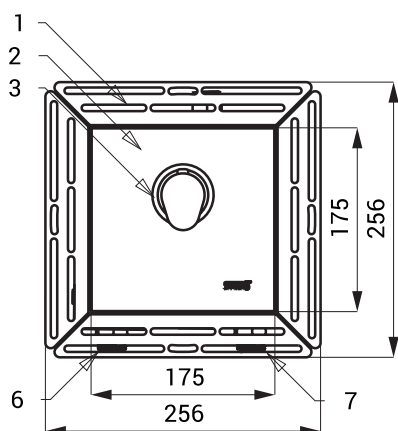

Termostatický ventil SLT 12

SLT 12E

Vlastnosti

- termostatický zmiešavací ventil 1/2" v sklenenej doske
- určený pre prívod teplej a studenej vody, nastavenie teploty termostatickou kartušou
- uzavretie teplej vody pri výpadku studenej vody
- teplota vody nastaviteľná v rozsahu 15 - 50 °C
- pre správnu funkciu je potrebné, aby tlaky v oboch prívodných potrubíach boli rovnaké

Stavebná príprava

- 1 - nerezový rámček
- 2 - sklenená doska
- 3 - termostatická kartuša
- 4 - výtok vody G 3/4"
- 5 - nerezová montážna krabica s guľovými ventilmi
- 6 - prívod teplej vody G 3/4"
- 7 - prívod studenej vody G 3/4"

Technická špecifikácia

Rozmer skleneného krytu	170 x 170 mm
Rozmer montážnej krabice	200 x 200 x 80 mm
Doporučený pracovný tlak	0,1 - 0,6 MPa
Prietok	20 l/min. (inf. údaj)
Vstup vody	vonkajší závit G 3/4"
Výstup vody	vonkajší závit G 3/4"

výstup vody

teplá voda studená voda

Špecifikácia dodávky

SLT 12B	- obj. č. 09121	sklenený kryt v nerezovom montážnom ráme (farba svetlo šedá REF 9006), nerezová montážna krabica s guľovým a termostatickým ventilom, spätné klapky, termostatická kartuša, hydroizolačná fólia
SLT 12C	- obj. č. 09122	sklenený kryt v nerezovom montážnom ráme (farba tmavo šedá REF 7016), nerezová montážna krabica s guľovým a termostatickým ventilom, spätné klapky, termostatická kartuša, hydroizolačná fólia
SLT 12D	- obj. č. 09123	sklenený kryt v nerezovom montážnom ráme (farba čierna metalická REF 0337), nerezová montážna krabica s guľovým a termostatickým ventilom, spätné klapky, termostatická kartuša, hydroizolačná fólia
SLT 12E	- obj. č. 09124	sklenený kryt v nerezovom montážnom ráme (farba čierna REF 9005), nerezová montážna krabica s guľovým a termostatickým ventilom, spätné klapky, termostatická kartuša, hydroizolačná fólia