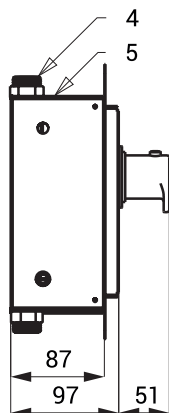

Termostatický ventil SLT 12

SLT 12E

Vlastnosti

- termostatický zmiešavací ventil 1/2" v sklenenej doske
- určený pre prívod teplej a studenej vody, nastavenie teploty termostatickou kartušou
- uzavretie teplej vody pri výpadku studenej vody
- teplota vody nastaviteľná v rozsahu 15 - 50 °C
- pre správnu funkciu je potrebné, aby tlaky v oboch prívodných potrubíach boli rovnaké

Stavebná príprava

- 1 - nerezový rámček
- 2 - sklenená doska
- 3 - termostatická kartuša
- 4 - výtok vody G 3/4"
- 5 - nerezová montážna krabica s guľovými ventilmi
- 6 - prívod teplej vody G 3/4"
- 7 - prívod studenej vody G 3/4"

Technická špecifikácia

Rozmer skleneného krytu	170 x 170 mm
Rozmer montážnej krabice	200 x 200 x 80 mm
Doporučený pracovný tlak	0,1 - 0,6 MPa
Prietok	20 l/min. (inf. údaj)
Vstup vody	vonkajší závit G 3/4"
Výstup vody	vonkajší závit G 3/4"