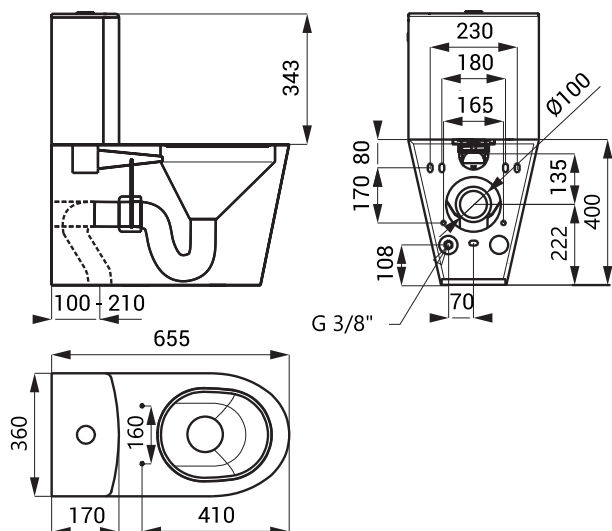

Nerezové WC s nádržkou SLWN 15

SLWN 15

Vlastnosti

- antivandalové prevedenie
- použitie pre väznice
- na podlahe stojace WC s nádržkou k uchyteniu na stenu a podlahu
- zaslepené otvory pre sedátko
- odpad na stenu alebo na podlahu
- vystužené polyuretánom (znížená hlučnosť, zvýšená pevnosť)
- manuálne splachovanie 4/6 l
- montáž cez servisný otvor
- materiál AISI - 304
- povrch matný

Rozmery

Špecifikácia dodávky

SLWN 15 - obj. č. 94150 nerezové WC s nádržkou

Doporučené príslušenstvo

SLZN 31C - obj. č. 95313 WC sedátko čierne, tvrdý plast, nerezové pánty