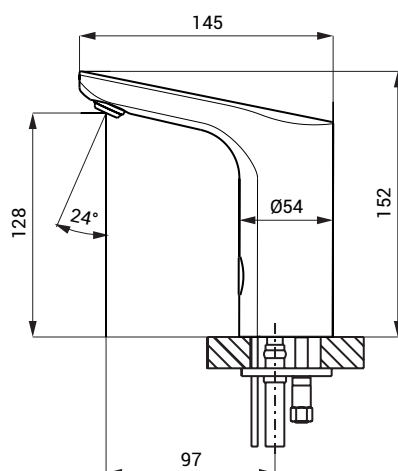

Rozmery

Technická špecifikácia

Napájacie napätie

- SLU 61V, SLU 62V 24 V DC
- SLU 61VB, SLU 62VB 6 V

Príkion

- pri napájaní 24 V DC 7 W
- pri napájaní 6 V 3 W

Životnosť batérií

- 4 ks AA alkalických batérií 1,5 V, 2700 mAh cca 2 roky (pri 100 zopnutiach denne)

Dosah

- štandardne 0,13 - 0,19 m
- v režime ŠTART/STOP 0,05 - 0,15 m

Doporučený pracovný tlak

- 0,1 - 0,6 MPa

Prietok

- 6 l/min. (inf. údaj)

Vstup vody

- vonkajší závit G 1/2"

Špecifikácia dodávky

SLU 61V - obj. č. 03611 výtokové ramienko s elektronikou, elektromagnetický ventil (1 ks), prepojovacie hadice,
SLU 61VB - obj. č. 03616 rohový ventil s filtrom (1 ks), 4 ks AA alkalických batérií 1,5 V, 2700 mAh s puzdrom (SLU 61VB)