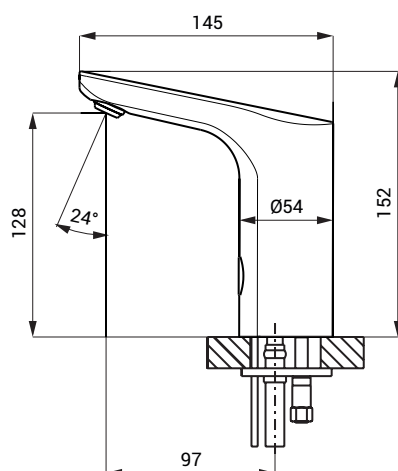

Rozmery

Technická špecifikácia

Napájacie napätie

- SLU 56V, SLU 57V 24 V DC
- SLU 56VB, SLU 57VB 6 V

Príkion

- pri napájaní 24 V DC 7 W
- pri napájaní 6 V 3 W

Životnosť batérií

- 4 ks AA alkalických batérií 1,5 V, 2700 mAh cca 2 roky (pri 100 zopnutiach denne)

Dosah

- štandardne 0,13 - 0,19 m
- v režime ŠTART/STOP 0,05 - 0,15 m

Doporučený pracovný tlak

- 0,1 - 0,6 MPa

Prietok

- 6 l/min. (inf. údaj)

Vstup vody

- vonkajší závit G 1/2"

Špecifikácia dodávky

SLU 56V - obj. č. 03561 výtokové ramienko s elektronikou, elektromagnetický ventil (1 ks), prepojovacie hadice,
SLU 56VB - obj. č. 03566 rohový ventil s filtrom (1 ks), 4 ks AA alkalických batérií 1,5 V, 2700 mAh s puzdrom (SLU 56VB)

SLU 57V - obj. č. 03571 výtokové ramienko s elektronikou, elektromagnetický ventil (1 ks), Y-diel, prepojovacie
SLU 57VB - obj. č. 03576 hadice, rohový ventil s filtrom a spätnou klapkou (2 ks), 4 ks AA alkalických batérií 1,5 V, 2700 mAh s puzdrom (SLU 57VB)