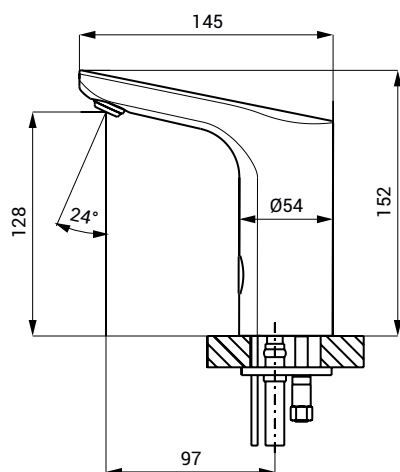

## Rozmery

## Technická špecifikácia

<b>Rozmery</b>	152 x 145 mm
<b>Hmotnosť</b>	
▪ SLU 56V	1,5 kg
▪ SLU 57V	1,74 kg
▪ SLU 56VB	1,62 kg
▪ SLU 57VB	1,86 kg
<b>Napájacie napätie</b>	
▪ SLU 56V, SLU 57V	24 V DC
▪ SLU 56VB, SLU 57VB	6 V
<b>Príkion</b>	
▪ pri napájaní 24 V DC	7 W
▪ pri napájaní 6 V	3 W
<b>Životnosť batérií</b>	
▪ 4 ks AA alkalických batérií 1,5 V, 2700 mAh	cca 2 roky (pri 100 zopnutiach denne)
<b>Dosah</b>	
▪ štandardne	0,13 - 0,19 m
▪ v režime ŠTART/STOP	0,05 - 0,15 m
<b>Doporučený pracovný tlak</b>	0,1 - 0,6 MPa
<b>Prietok</b>	6 l/min. (inf. údaj)
<b>Vstup vody</b>	vonkajší závit G 1/2"

## Špecifikácia dodávky

SLU 56V - obj. č. 03561	výtokové ramienko s elektronikou, elektromagnetický ventil (1 ks), prepojavacie hadice, rohový ventil s filtrom (1 ks), 4 ks AA alkalických batérií 1,5 V, 2700 mAh
SLU 56VB - obj. č. 03566	s puzdrom (SLU 56VB)
SLU 57V - obj. č. 03571	výtokové ramienko s elektronikou, elektromagnetický ventil (1 ks), Y-diel, prepojavacie hadice, rohový ventil s filtrom a spätnou klapkou (2 ks), 4 ks AA alkalických batérií 1,5 V, 2700 mAh
SLU 57VB - obj. č. 03576	s puzdrom (SLU 57VB)