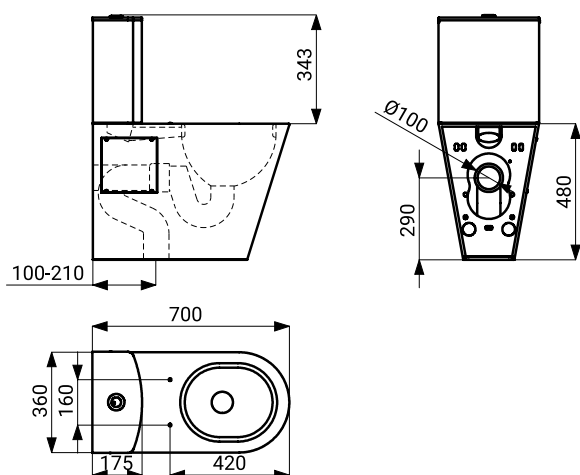

## Vlastnosti

- pre osoby s telesným postihnutím a zníženou pohyblivosťou
- antivandalové prevedenie
- použitie pre väznice
- na podlahe stojace WC s nádržkou na uchytenie na stenu a podlahu
- zaslepené otvory pre sedadlo
- odpad do steny alebo do podlahy
- vystužené polyuretánom (znížená hlučnosť, zvýšená pevnosť)
- manuálne splachovanie 4/6 l
- montáž cez servisný otvor
- materiál nerezová oceľ AISI 304 (1.4301)
- povrch matný

## Rozmery

## Technická špecifikácia

Rozmery	700 x 360 x 823 mm
Hmotnosť	20,75 kg
Hrúbka materiálu	1,5 / 3 mm

## Špecifikácia dodávky

SLWN 16 - obj. č. 94160 nerezové WC s nádržkou